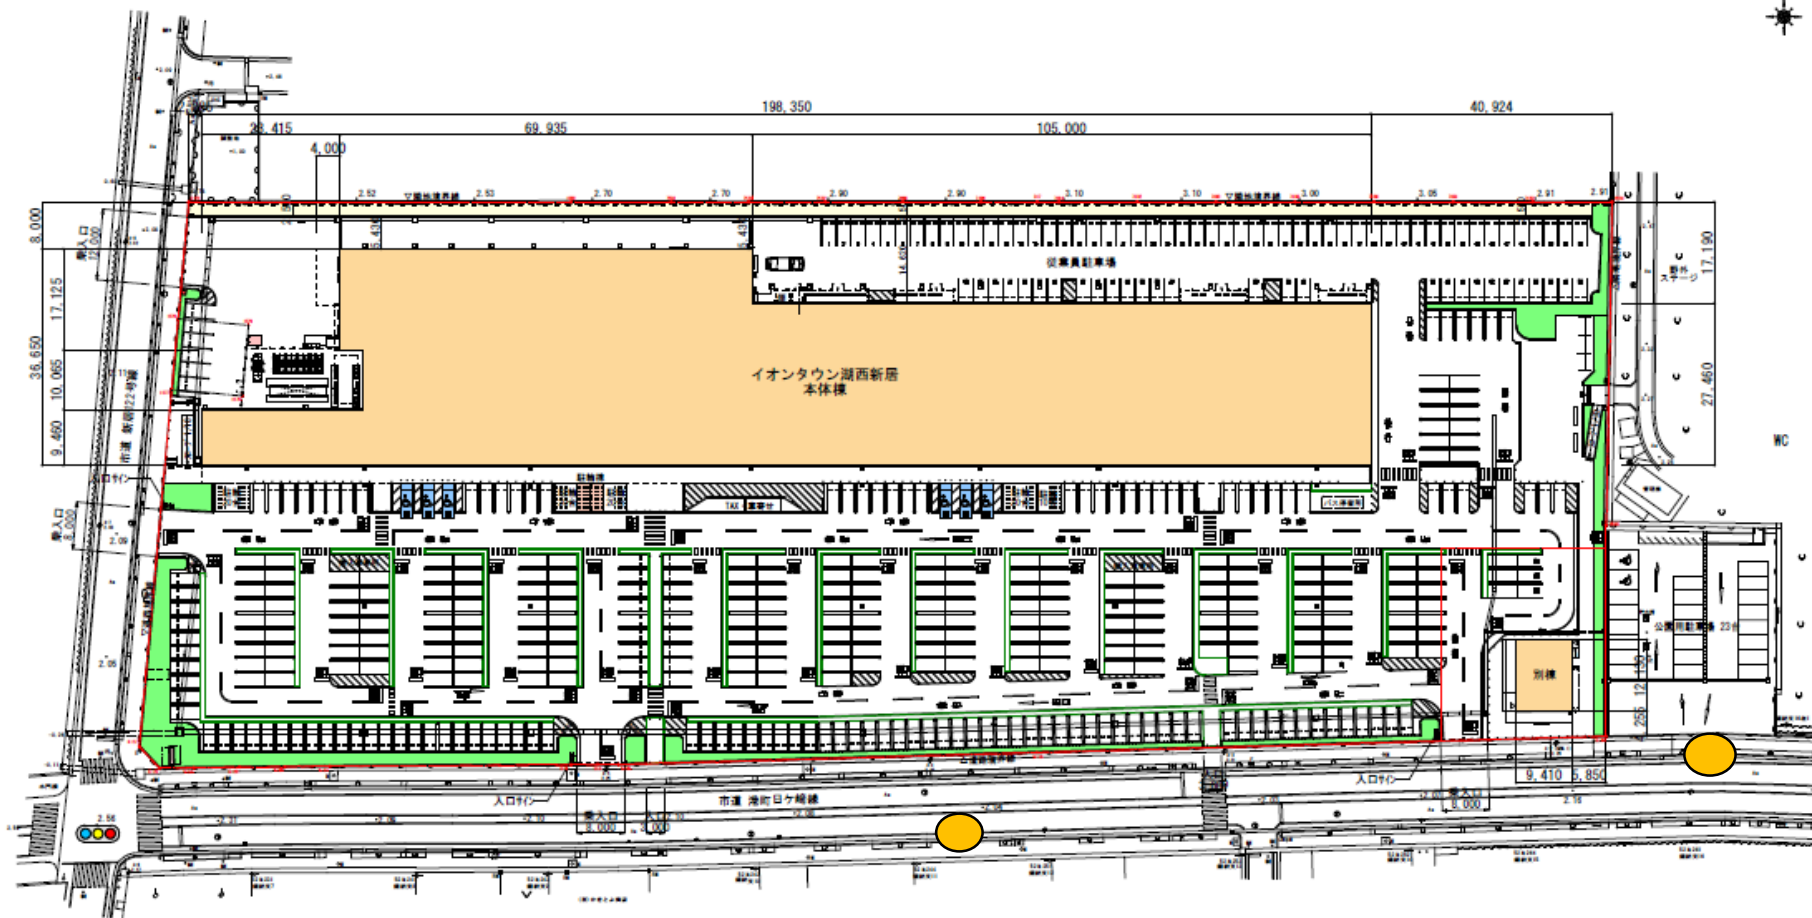

イオンタウン湖西新居
周辺拡大図
(5月2日まで)

● : 仮設バス停

イオンタウン湖西新居
周辺拡大図
(5月8日から)

● : 仮設バス停