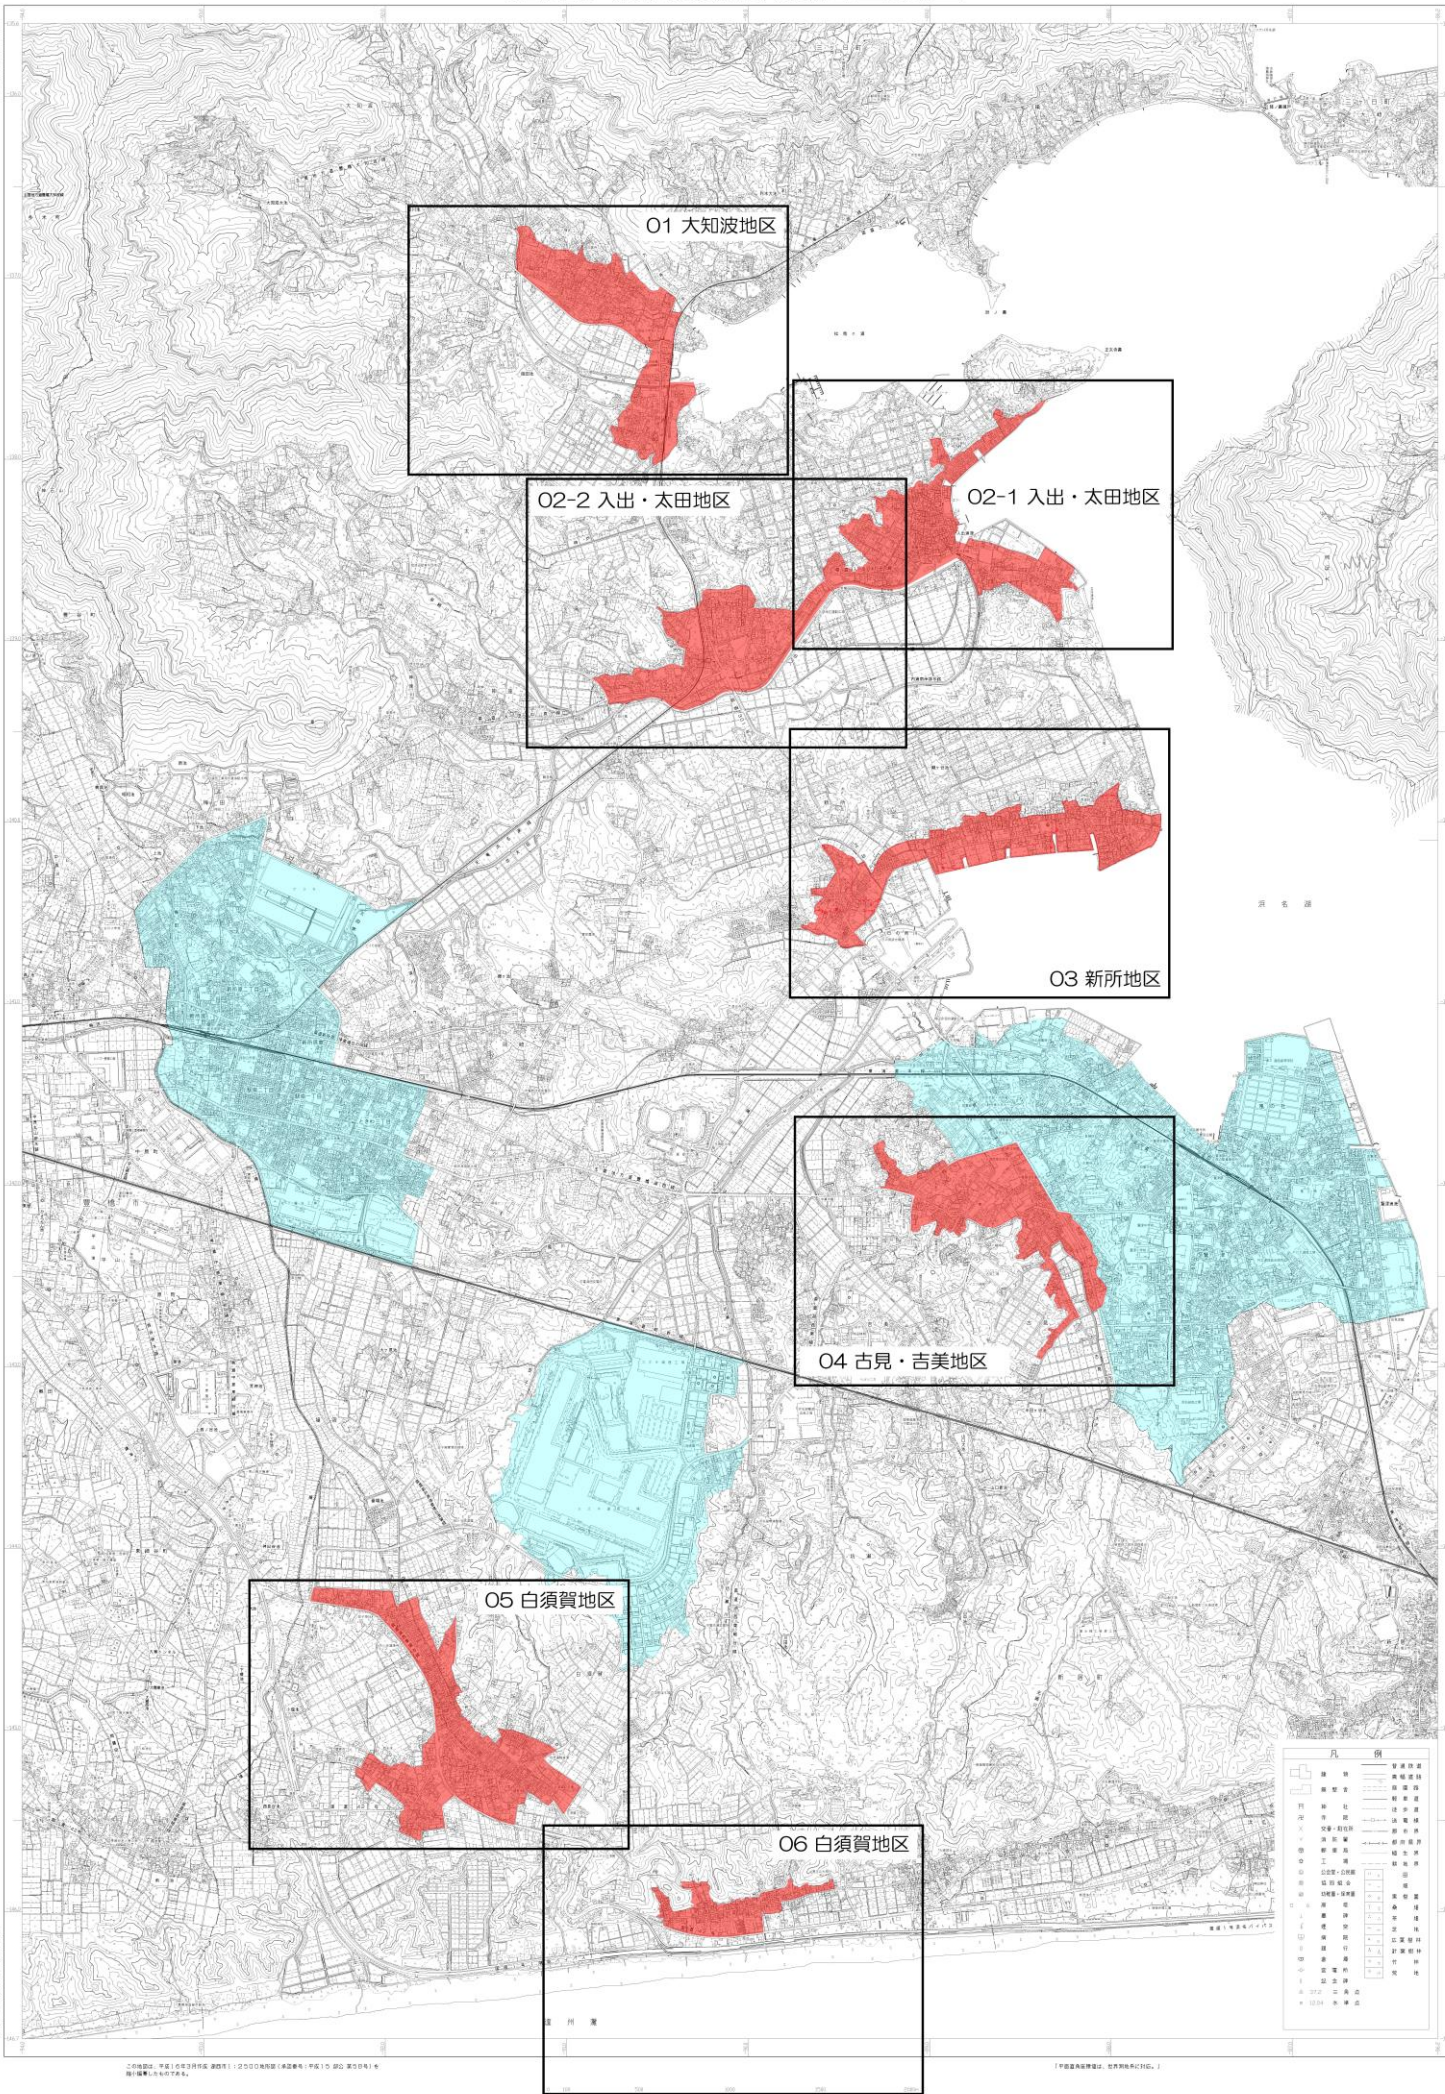

指定大規模既存集落区域図

平成十六年三月現在

株式会社ソニー・システム

湖西市役所