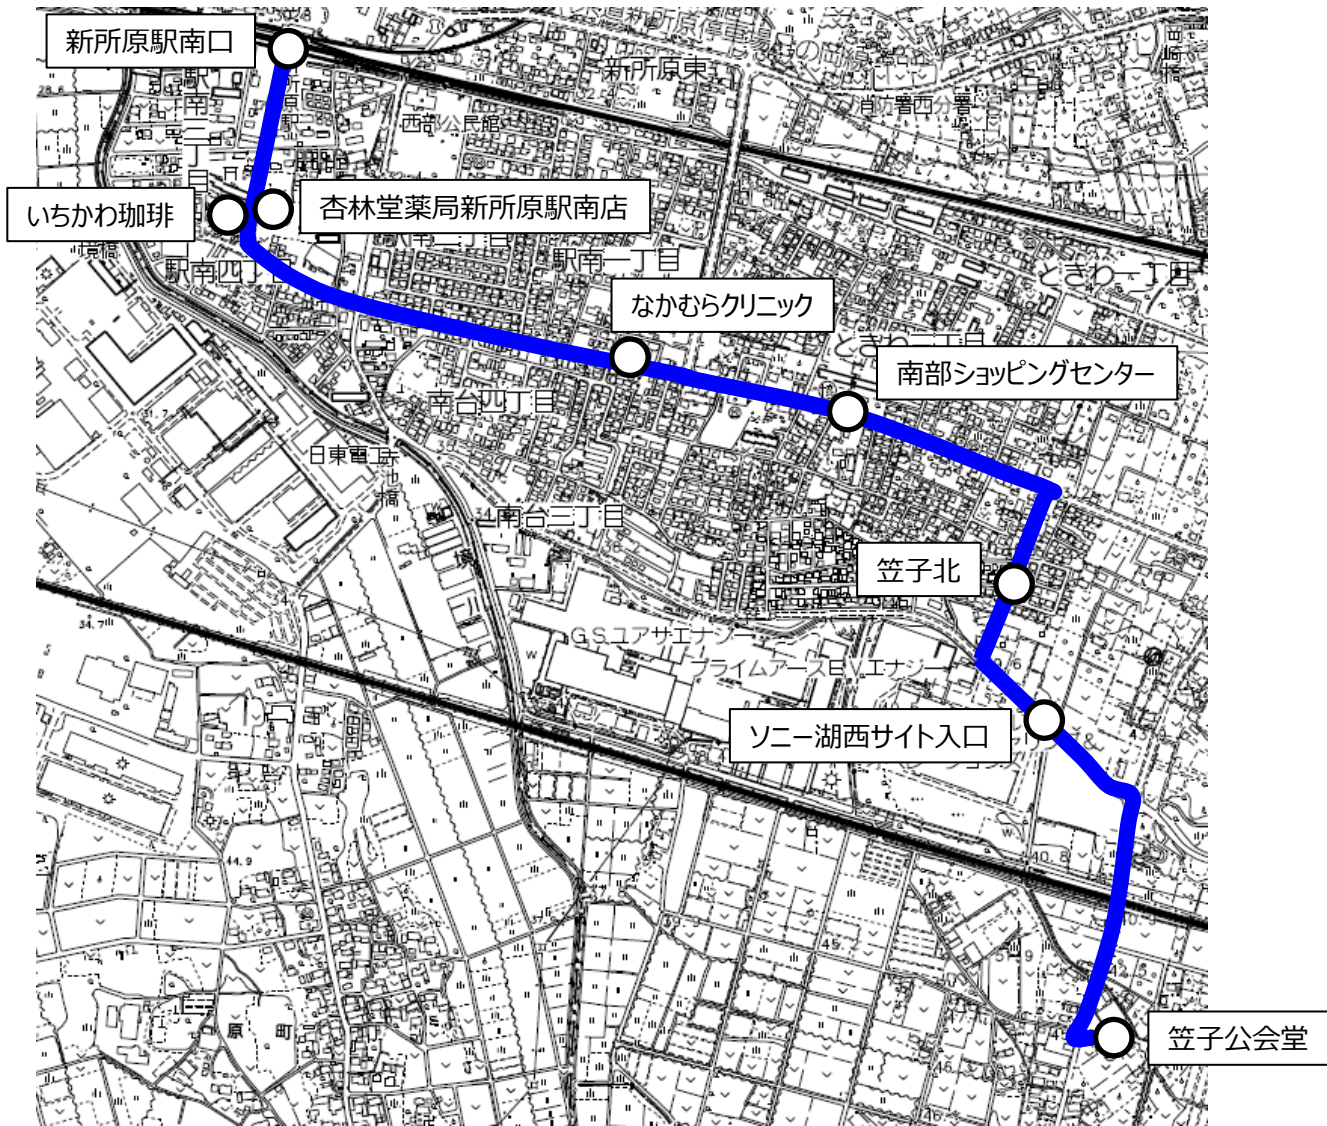

# ソニー湖西サイト線 令和4年度BaaS実証実験ルート&時刻表

## 新所原駅南口 行き

乗降場所	1便	2便	3便
笠子公会堂	11:15	11:45	12:25
ソニー湖西サイト入口	11:19	11:49	12:29
笠子北	11:20	11:50	12:30
南部ショッピングセンター	11:22	11:52	12:32
なかむらクリニック	11:23	11:53	12:33
いちかわ珈琲	11:25	11:55	12:35
新所原駅南口	11:26	11:56	12:36
杏林堂薬局新所原駅南店	11:27	-	-

## ソニー湖西サイト入口 行き

乗降場所	1便	2便	3便
いちかわ珈琲	-	-	13:05
新所原駅南口	12:00	12:40	13:06
杏林堂薬局新所原駅南店	12:01	12:41	13:07
なかむらクリニック	12:03	12:43	13:09
南部ショッピングセンター	12:04	12:44	13:10
笠子北	12:06	12:46	13:12
ソニー湖西サイト入口	12:07	12:47	13:13
笠子公会堂	12:11	12:51	13:17

回送

赤字の発車時刻は固定となります。黒字の時刻については、目安であり5分程度前後する場合があります。