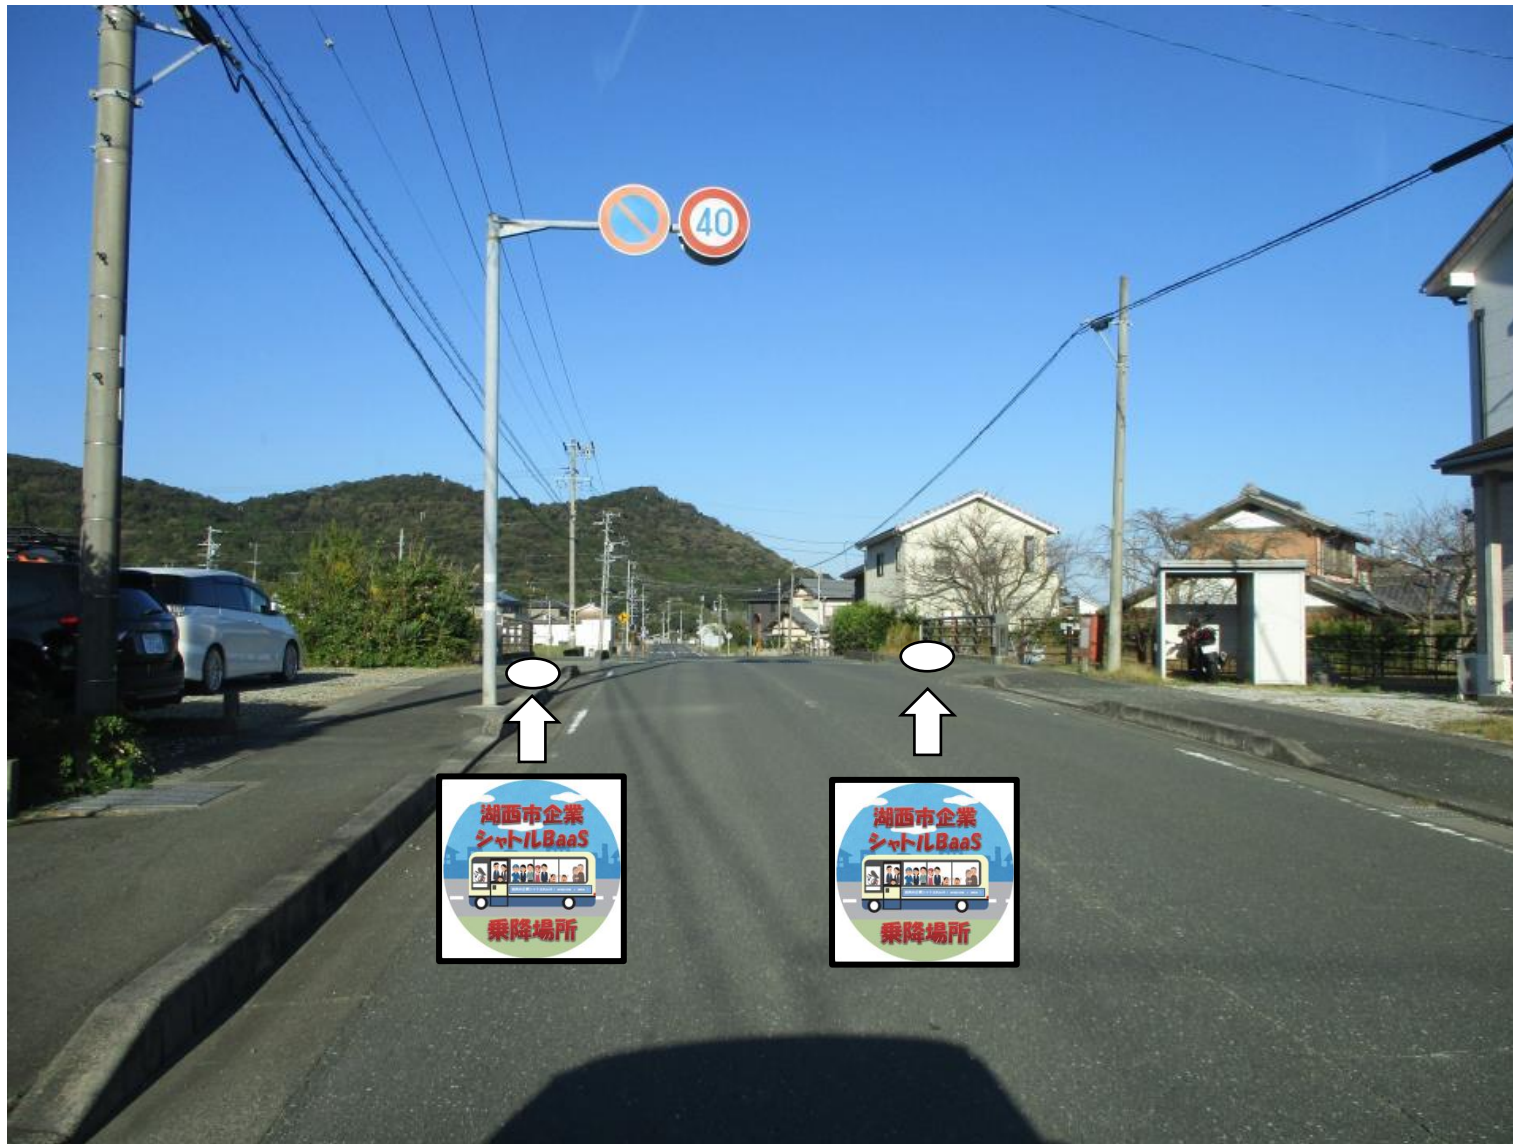

乗降場所: 中原町 ※新規、BaaS 限定

※中原町公民館 敷地内

乗降場所:雲谷町 ※新規、BaaS 限定

※雲谷町公民館 敷地内

乗降場所:梅田 5 丁目

※継続、BaaS 限定

乗降場所:秋葉橋 ※継続、BaaS 限定

乗降場所: 湖西連峰梅田登山口

※継続、コーちゃんバス共用

乗降場所：デンソー湖西製作所

※継続、BaaS 限定

※デンソー湖西製作所 敷地内

乗降場所: 県営住宅前

※継続、BaaS 限定

乗降場所: 浜名病院前

※継続、BaaS 限定