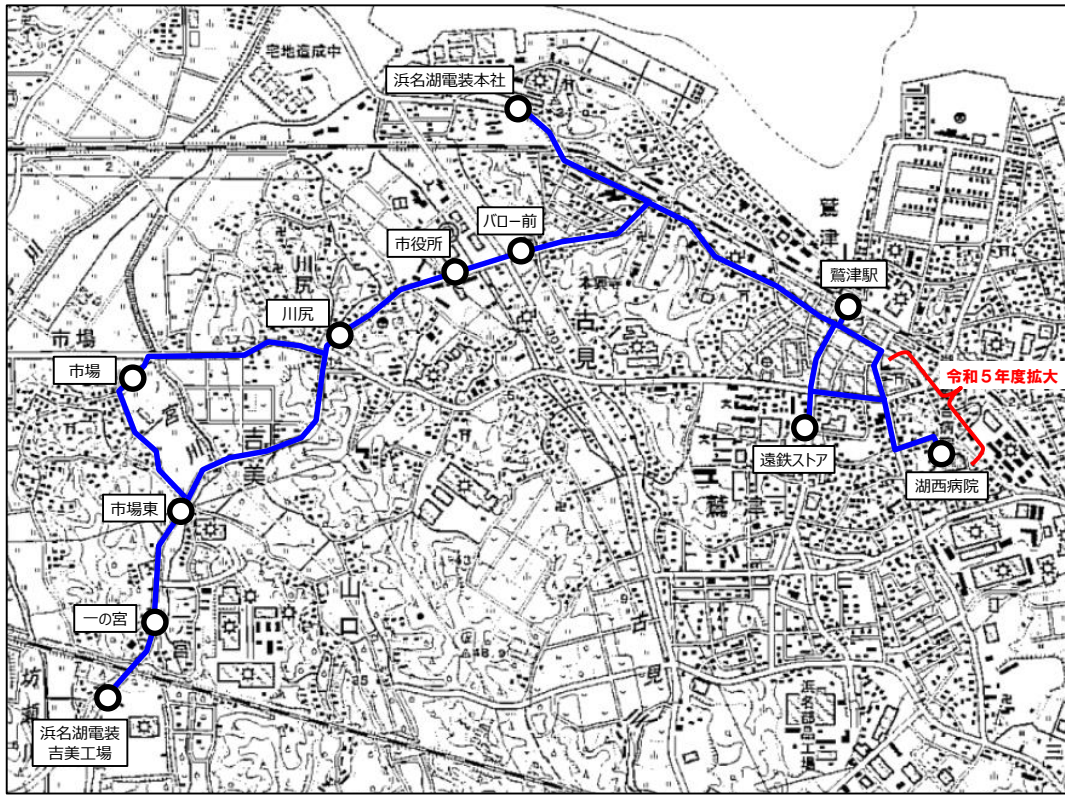

令和5年度BaaS実証実験ルート&時刻表（浜名湖電装線）

浜津方面行き

乗降場所	1便	2便	3便	4便	5便	6便	7便	8便	9便	10便	11便
浜名湖電装吉美工場	7:27		8:20	9:00	9:30	10:40	11:00	11:40	13:00	15:00	15:50
一の宮	↓		↓	↓	9:31	10:41	11:01	11:41	13:01	15:01	15:51
市場東	↓		↓	↓	9:32	10:42	11:02	11:42	13:02	15:02	15:52
市場	↓		↓	↓	↓	↓	11:03	11:43	13:03	15:03	15:53
川尻	↓		↓	↓	9:34	10:44	11:05	11:45	13:05	15:05	15:55
市役所	↓		↓	↓	9:35	10:45	11:06	11:46	13:06	15:06	15:56
ハロ一前	↓		↓	↓	9:36	10:46	11:07	11:47	13:07	15:07	15:57
浜名湖電装本社	↓	8:00	↓	9:10	9:40	10:50	11:10	11:50	13:10	15:10	16:00
浜津駅	7:40	8:08	8:35	9:15	9:45		↓		13:15	15:15	16:05
湖西病院							11:16				
遠鉄ストア							11:20				

吉美方面行き

乗降場所	1便	2便	3便	4便	5便	6便	7便	8便	9便	10便	11便
湖西病院				11:16							
遠鉄ストア				11:20							
浜津駅	9:45			↓	13:15	16:35	17:30	17:55	18:45	19:15	19:45
浜名湖電装本社	9:50	10:30	10:50	11:28	13:20	16:40	↓	18:00	18:50	19:20	19:50
ハロ一前	9:54	10:34	10:54	11:32	13:24	↓	↓	↓	↓	↓	↓
市役所	9:55	10:35	10:55	11:33	13:25	↓	↓	↓	↓	↓	↓
川尻	9:56	10:36	10:56	11:35	13:26	↓	↓	↓	↓	↓	↓
市場	↓	↓	↓	11:36	↓	↓	↓	↓	↓	↓	↓
市場東	9:58	10:38	10:58	11:38	13:28	↓	↓	↓	↓	↓	↓
一の宮	9:59	10:39	10:59	11:39	13:29	↓	↓	↓	↓	↓	↓
浜名湖電装吉美工場	10:00	10:40	11:00	11:40	13:30	16:50	17:40	18:10	19:00	19:30	20:00

※赤字の発車時刻は固定となります。黒字の時刻については目安であり、5分程度前後する場合があります。