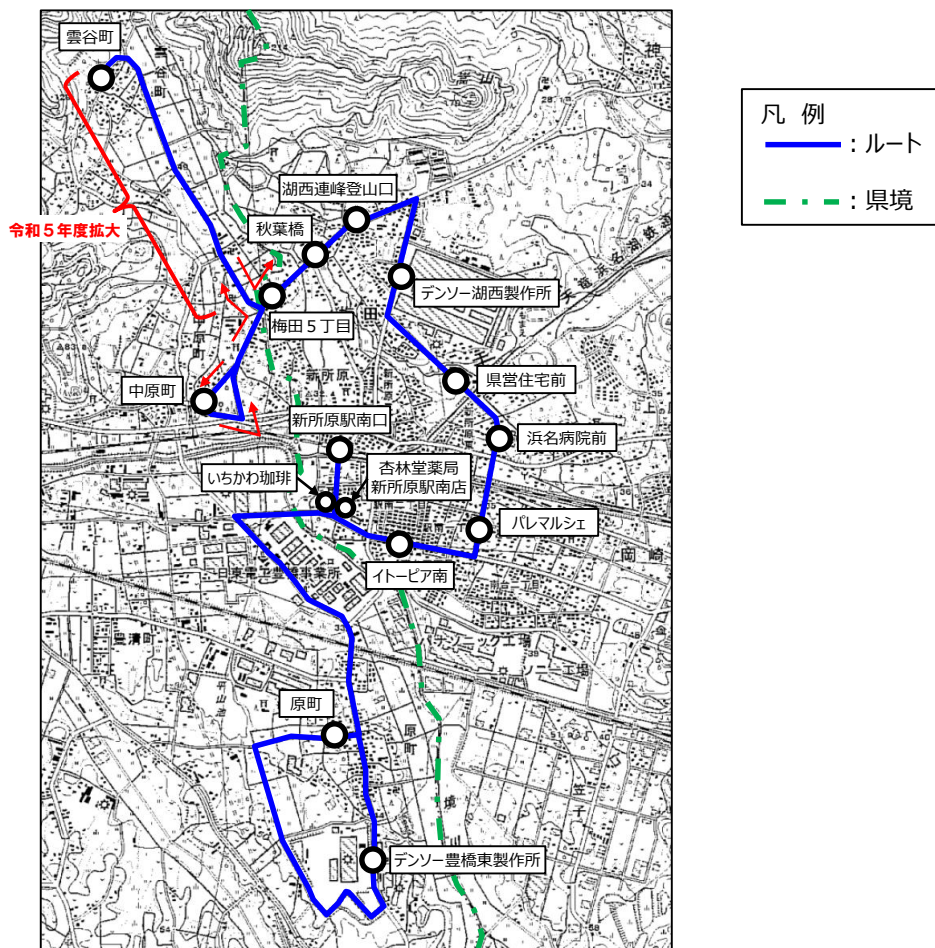

令和5年度BaaS実証実験ルート&時刻表（デンソー線・巡回便）

新所原駅経由・中原町方面行き

乗降場所	1便	2便	3便	4便
デンソー豊橋東製作所	10:00	11:15	13:15	14:30
原町	10:05	11:20	13:20	14:35
いちかわ珈琲	10:10	11:25	13:25	14:40
新所原駅南口	10:11	11:26	13:26	14:41
杏林堂薬局新所原駅南店	10:12	11:27	13:27	14:42
イトーピア南	10:13	11:28	13:28	14:43
パレマルシェ	10:14	11:29	13:29	14:44
浜名病院前	10:15	11:30	13:30	14:45
県営住宅前	10:16	11:31	13:31	14:46
デンソー湖西製作所	10:17	11:32	13:32	14:47
湖西連峰登山口	10:18	11:33	13:33	14:48
秋葉橋	10:19	11:34	13:34	14:49
梅田5丁目	10:20	11:35	13:35	14:50
雲谷町	10:23	11:38	13:38	14:53
中原町	10:30	11:45	13:45	15:00

新所原駅経由・原町方面行き

乗降場所	1便	2便	3便	4便
中原町	9:20	10:35	12:35	13:50
雲谷町	9:27	10:42	12:42	13:57
梅田5丁目	9:30	10:45	12:45	14:00
秋葉橋	9:31	10:46	12:46	14:01
湖西連峰登山口	9:31	10:46	12:46	14:01
デンソー湖西製作所	9:35	10:50	12:50	14:05
県営住宅前	9:36	10:51	12:51	14:06
浜名病院前	9:37	10:52	12:52	14:07
パレマルシェ	9:38	10:53	12:53	14:08
イトーピア南	9:39	10:54	12:54	14:09
いちかわ珈琲	9:40	10:55	12:55	14:10
新所原駅南口	9:41	10:56	12:56	14:11
杏林堂薬局新所原駅南店	9:42	10:57	12:57	14:12
原町	9:47	11:02	13:02	14:17
デンソー豊橋東製作所	9:52	11:07	13:07	14:22

※赤字の発車時刻は固定となります。黒字の時刻については目安であり、5分程度前後する場合があります。

令和5年度BaaS実証実験ルート&時刻表 (デンソー線・通勤便)

(令和5年度新設)

凡例

- : ルート
- - - : 県境

湖西製作所 ⇄ 新所原駅北口

乗降場所	1便	2便	3便	4便	5便	6便	7便	8便	9便
デンソー湖西製作所	6:57	7:11	7:26	7:33	7:45	7:49	8:01	8:10	8:17
新所原駅北口	7:03	7:17	7:33	7:40	7:52	7:56	8:08	8:17	8:24

※時刻については目安であり、5分程度前後する場合があります。