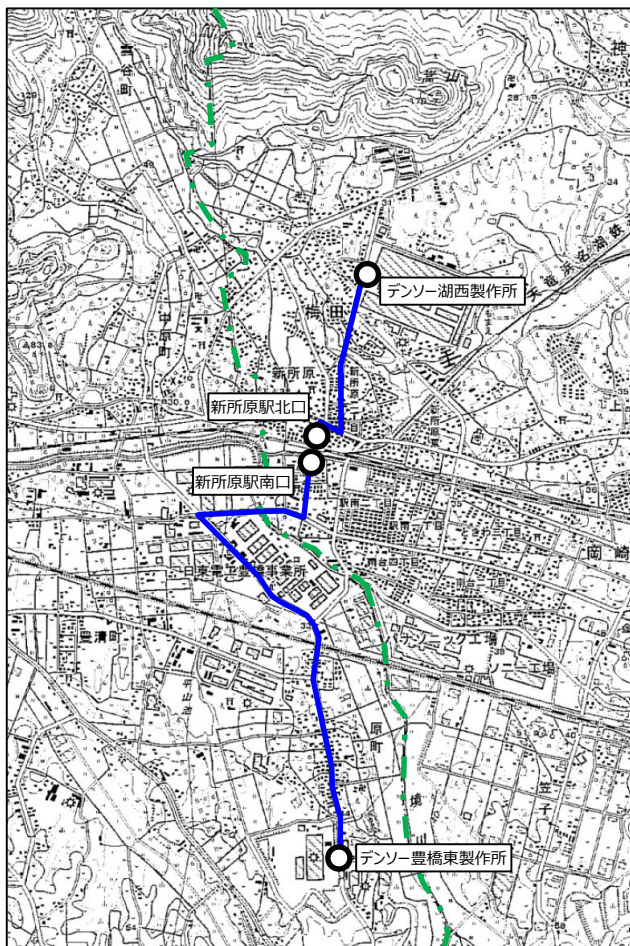

令和5年度BaaS実証実験ルート&時刻表（デンソー線・巡回便）

新所原駅経由・中原町方面行き

乗降場所	1便	2便	3便	4便
デンソー豊橋東製作所	10:00	11:15	13:15	14:30
原町	10:05	11:20	13:20	14:35
いちかわ珈琲	10:10	11:25	13:25	14:40
新所原駅南口	10:11	11:26	13:26	14:41
杏林堂薬局新所原駅南店	10:12	11:27	13:27	14:42
イトーピア南	10:13	11:28	13:28	14:43
パレマルシェ	10:14	11:29	13:29	14:44
浜名病院前	10:15	11:30	13:30	14:45
県営住宅前	10:16	11:31	13:31	14:46
デンソー湖西製作所	10:17	11:32	13:32	14:47
湖西連峰登山口	10:18	11:33	13:33	14:48
秋葉橋	10:19	11:34	13:34	14:49
梅田5丁目	10:20	11:35	13:35	14:50
雲谷町	10:23	11:38	13:38	14:53
中原町	10:30	11:45	13:45	15:00

新所原駅経由・原町方面行き

乗降場所	1便	2便	3便	4便
中原町	9:20	10:35	12:35	13:50
雲谷町	9:27	10:42	12:42	13:57
梅田5丁目	9:30	10:45	12:45	14:00
秋葉橋	9:31	10:46	12:46	14:01
湖西連峰登山口	9:31	10:46	12:46	14:01
デンソー湖西製作所	9:35	10:50	12:50	14:05
県営住宅前	9:36	10:51	12:51	14:06
浜名病院前	9:37	10:52	12:52	14:07
パレマルシェ	9:38	10:53	12:53	14:08
イトーピア南	9:39	10:54	12:54	14:09
いちかわ珈琲	9:40	10:55	12:55	14:10
新所原駅南口	9:41	10:56	12:56	14:11
杏林堂薬局新所原駅南店	9:42	10:57	12:57	14:12
原町	9:47	11:02	13:02	14:17
デンソー豊橋東製作所	9:52	11:07	13:07	14:22

※赤字の発車時刻は固定となります。黒字の時刻については目安であり、5分程度前後する場合があります。

令和5年度BaaS実証実験ルート&時刻表 (デンソー線・通勤便)

(令和5年度新設)

凡例

- : ルート
- - - : 県境

湖西製作所 ⇄ 新所原駅北口

乗降場所	1便	2便	3便	4便	5便	6便	7便	8便	9便
デンソー湖西製作所	6:57	7:11	7:26	7:33	7:45	7:49	8:01	8:10	8:17
新所原駅北口	7:03	7:17	7:33	7:40	7:52	7:56	8:08	8:17	8:24

※時刻については目安であり、5分程度前後する場合があります。