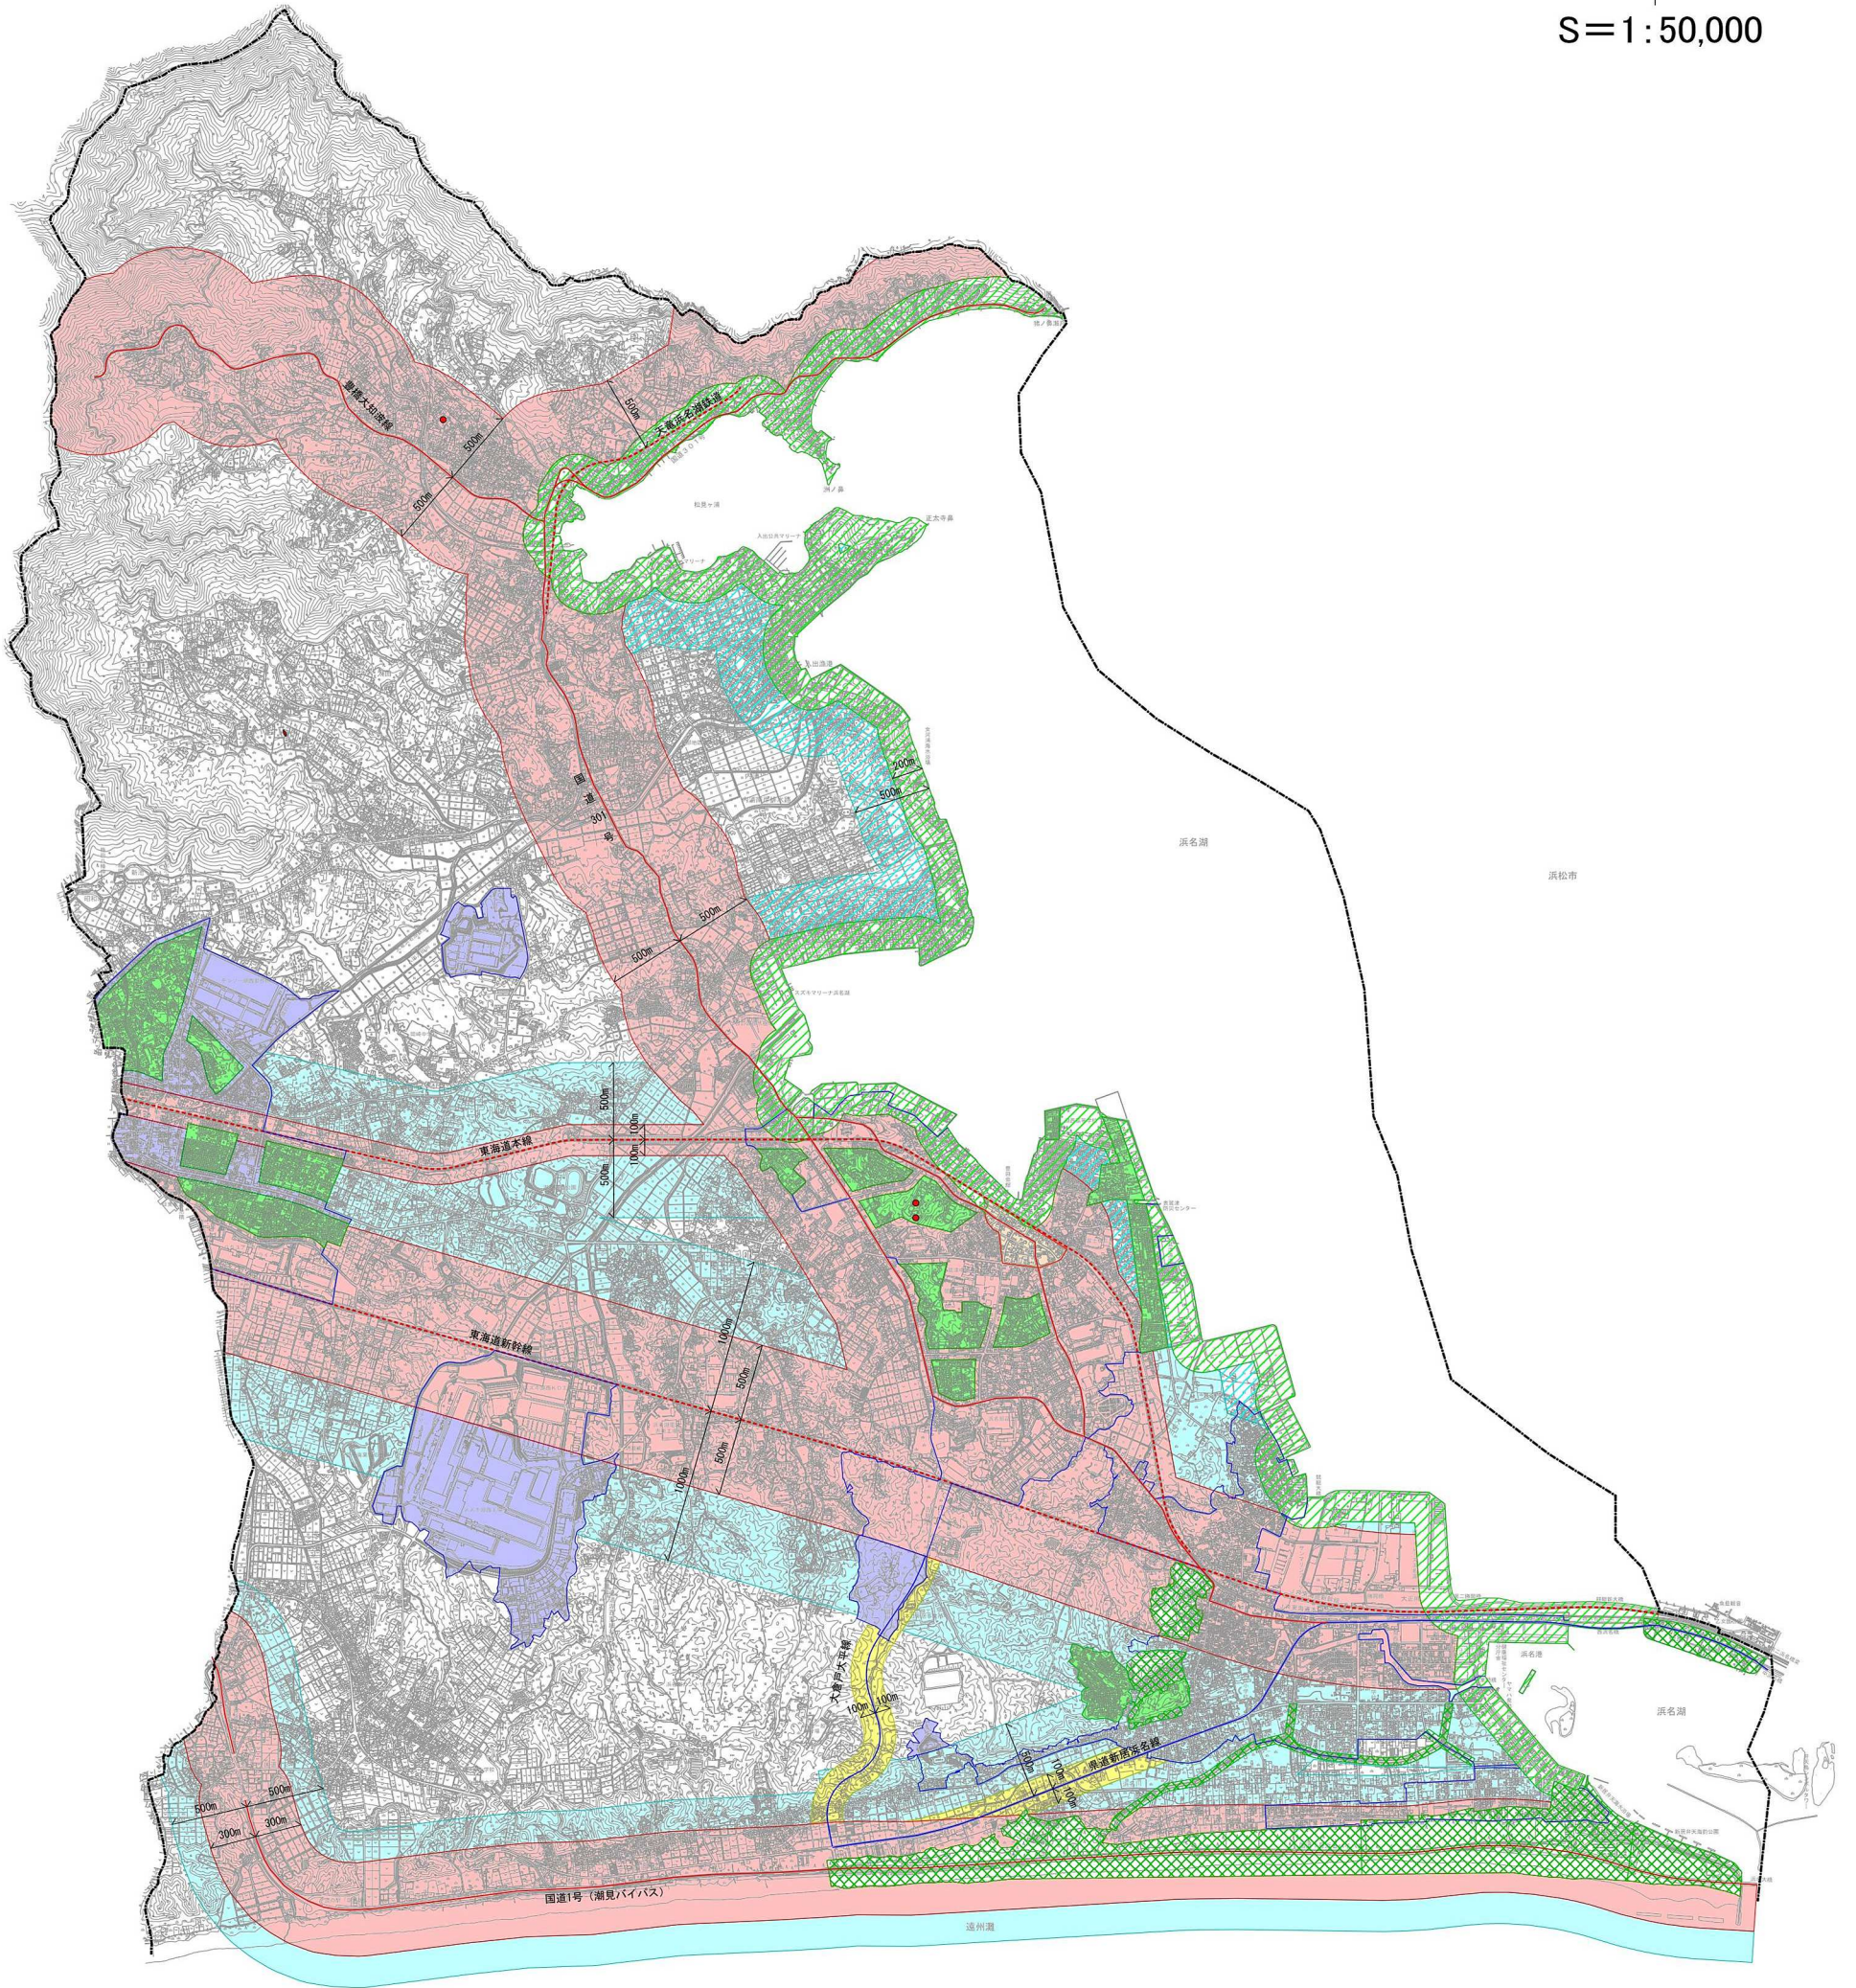

静岡県屋外広告物規制図(湖西市)

S=1:50,000

特別規制地域	第1種		第1種低層住居専用地域、第2種低層住居専用地域
			風致地区
			文化財保護法及び静岡県文化財保護条例に指定された建造物の周囲50メートル以内の区域、史跡、名勝、天然記念物の地域
	第2種		浜名湖岸から200メートル以内の地域
			道路及び鉄道のうち、知事が指定する区間
			道路及び鉄道から500メートル以内の地域のうち知事が指定する区域 都市公園、官公署、学校、図書館、公会堂、公民館、博物館、美術館、体育館、病院及び公衆便所の敷地内
普通規制地域	第1種		道路及び鉄道のうち、知事が指定する区間
			道路及び鉄道から100メートル未満の地域のうち知事が指定する区域(後退距離規制適用地域)
			道路及び鉄道から1000メートル以内の地域のうち知事が指定する区域
		浜名湖岸から500メートル以内の地域	
	第2種		第1種低層住居専用地域、第2種低層住居専用地域以外の用途地域
			商業地域、容積率300%以上の近隣商業地域