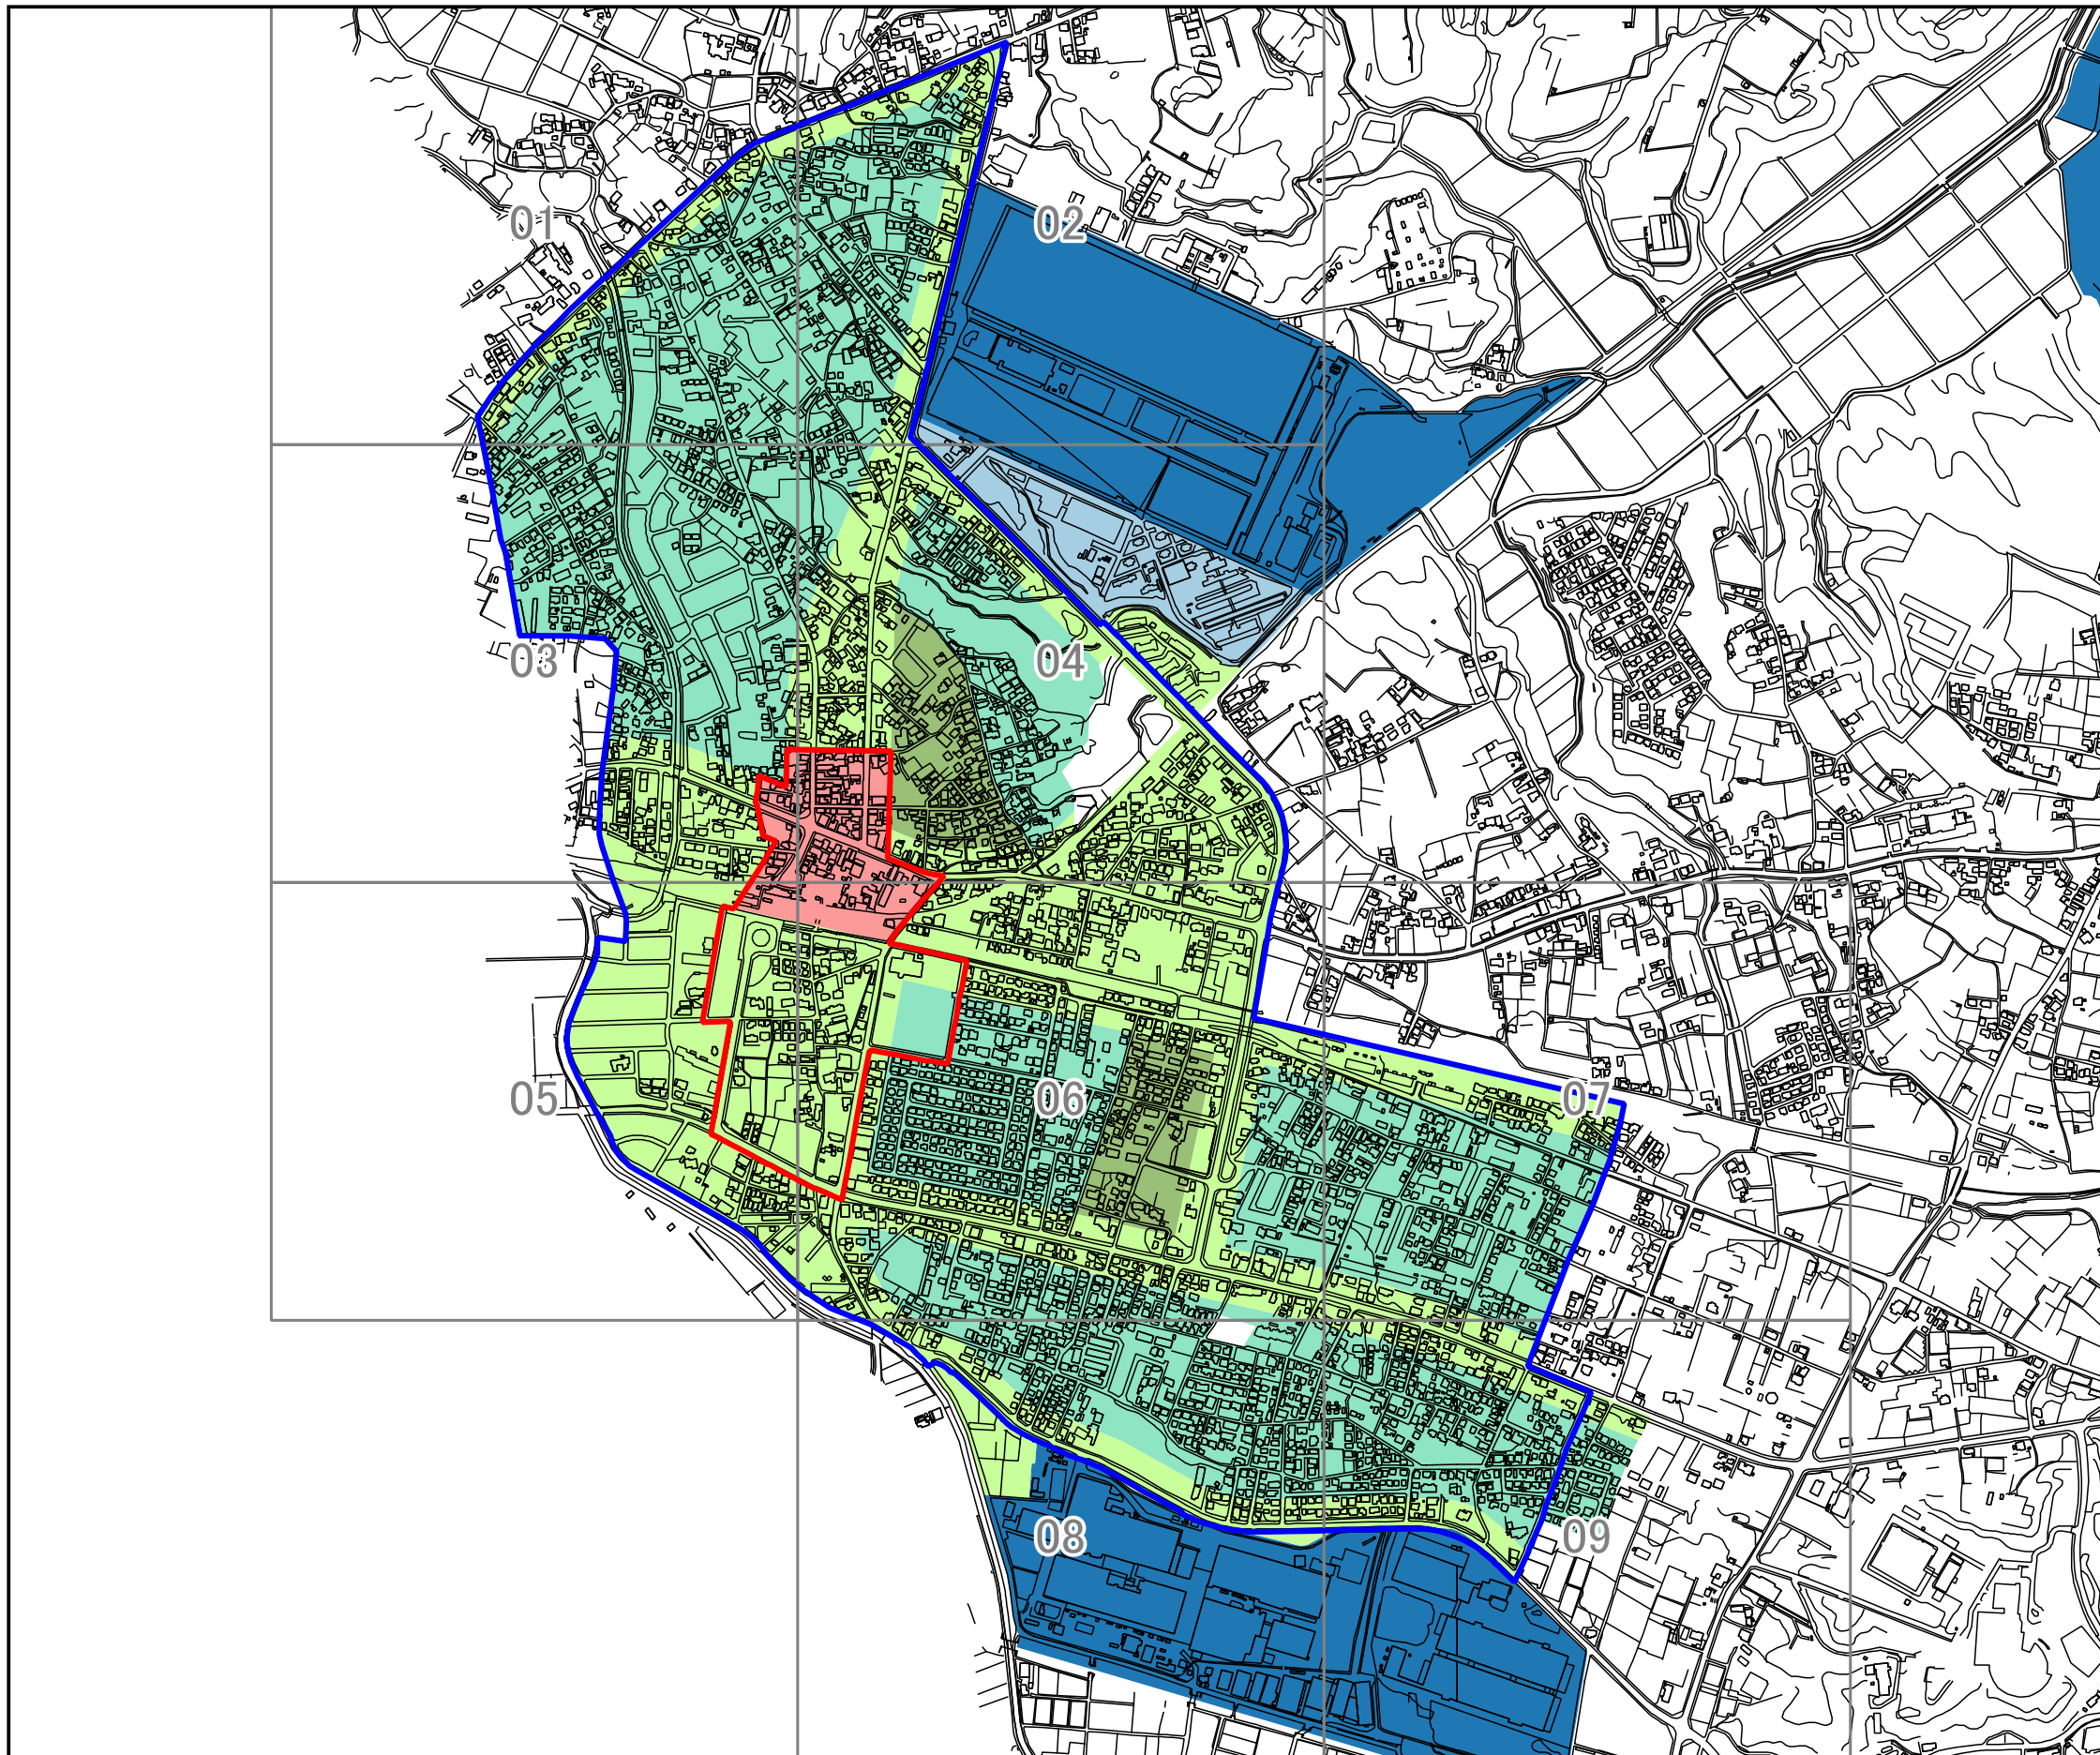

都市機能誘導区域・居住誘導区 総括図

鷺津地区・市役所周辺地区

- 都市機能誘導区域
- 居住誘導区域
- 用途地域
 - 近隣商業地域
 - 商業地域
 - 第一種低層住居専用地域
 - 第二種低層住居専用地域
 - 第一種中高層住居専用地域
 - 第二種中高層住居専用地域
 - 第一種住居地域
 - 第二種住居地域
 - 準住居地域
 - 工業専用地域
 - 工業地域
 - 準工業地域

0 100 200 300 400 500 m

都市機能誘導区域・居住誘導区 総括図

新所原地区

- 都市機能誘導区域
- 居住誘導区域
- 用途地域
 - 近隣商業地域
 - 商業地域
 - 第一種低層住居専用地域
 - 第二種低層住居専用地域
 - 第一種中高層住居専用地域
 - 第二種中高層住居専用地域
 - 第一種住居地域
 - 第二種住居地域
 - 準住居地域
 - 工業専用地域
 - 工業地域
 - 準工業地域

0 100 200 300 400 500 m