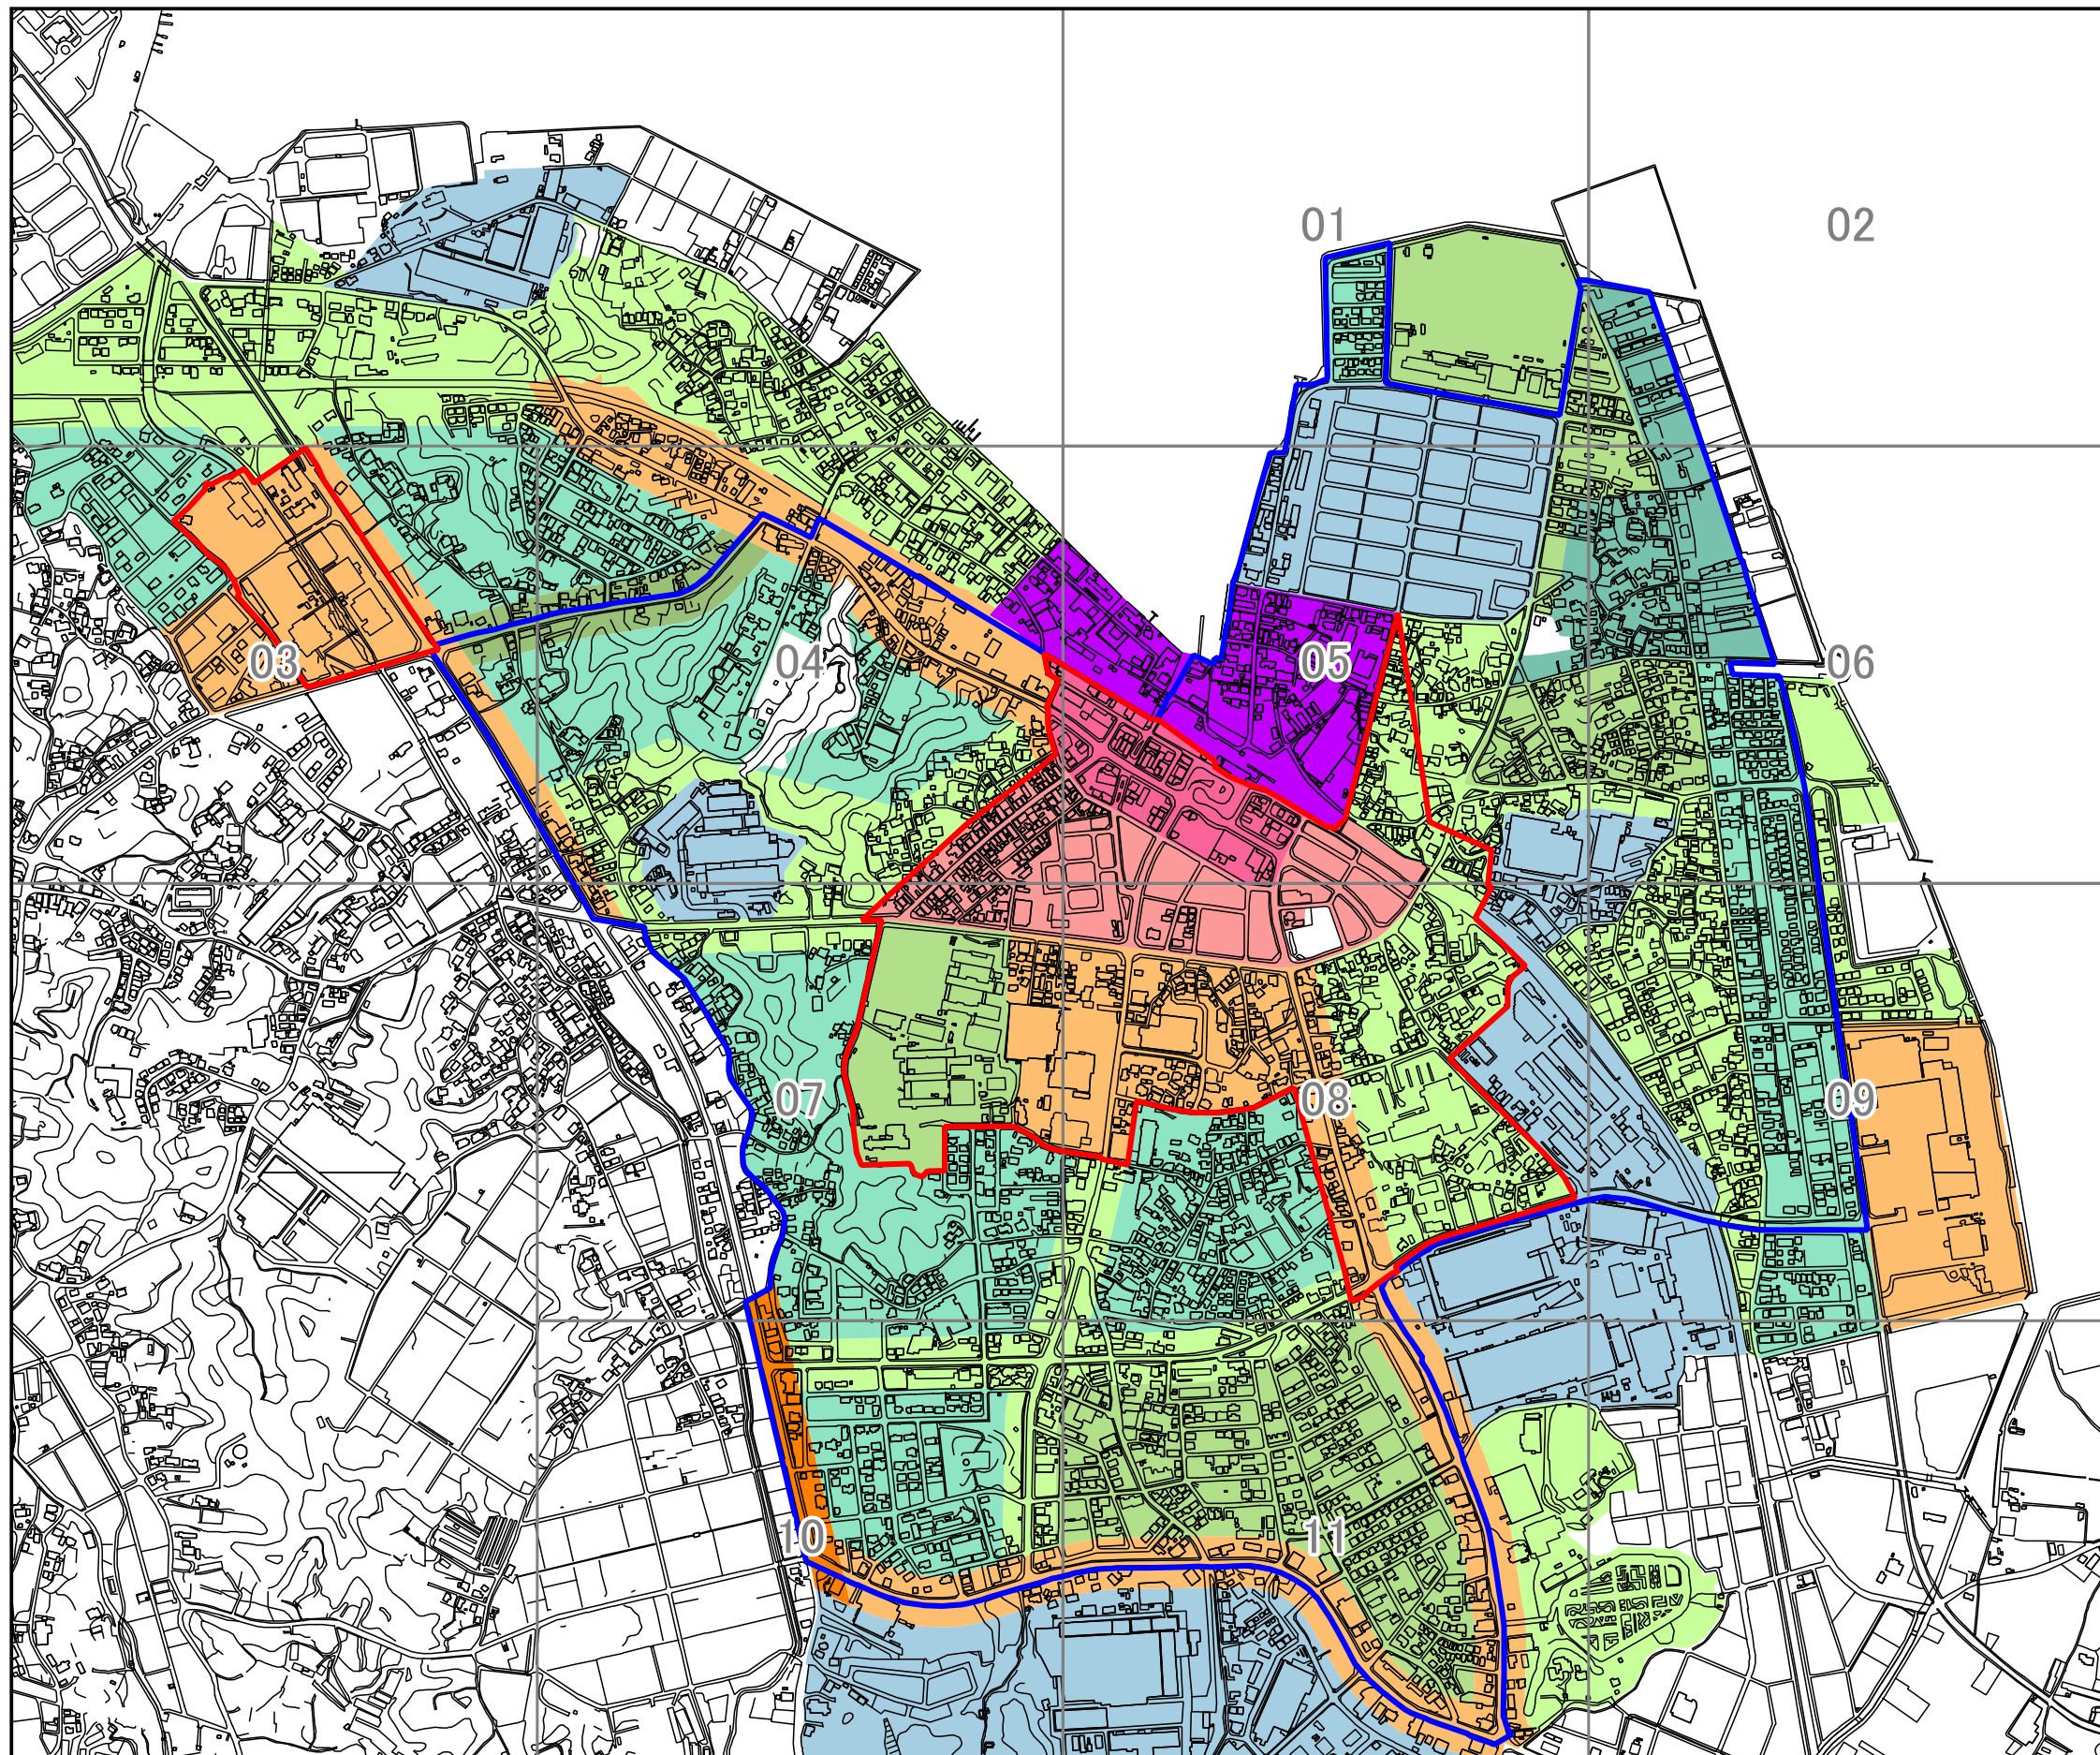

都市機能誘導区域・居住誘導区 総括図

鷺津地区・市役所周辺地区

- 都市機能誘導区域
- 居住誘導区域
- 用途地域
 - 近隣商業地域
 - 商業地域
 - 第一種低層住居専用地域
 - 第二種低層住居専用地域
 - 第一種中高層住居専用地域
 - 第二種中高層住居専用地域
 - 第一種住居地域
 - 第二種住居地域
 - 準住居地域
 - 工業専用地域
 - 工業地域
 - 準工業地域

0 100 200 300 400 500 m

都市機能誘導区域・居住誘導区 総括図

新所原地区

- 都市機能誘導区域
- 居住誘導区域
- 用途地域
 - 近隣商業地域
 - 商業地域
 - 第一種低層住居専用地域
 - 第二種低層住居専用地域
 - 第一種中高層住居専用地域
 - 第二種中高層住居専用地域
 - 第一種住居地域
 - 第二種住居地域
 - 準住居地域
 - 工業専用地域
 - 工業地域
 - 準工業地域

0 100 200 300 400 500 m