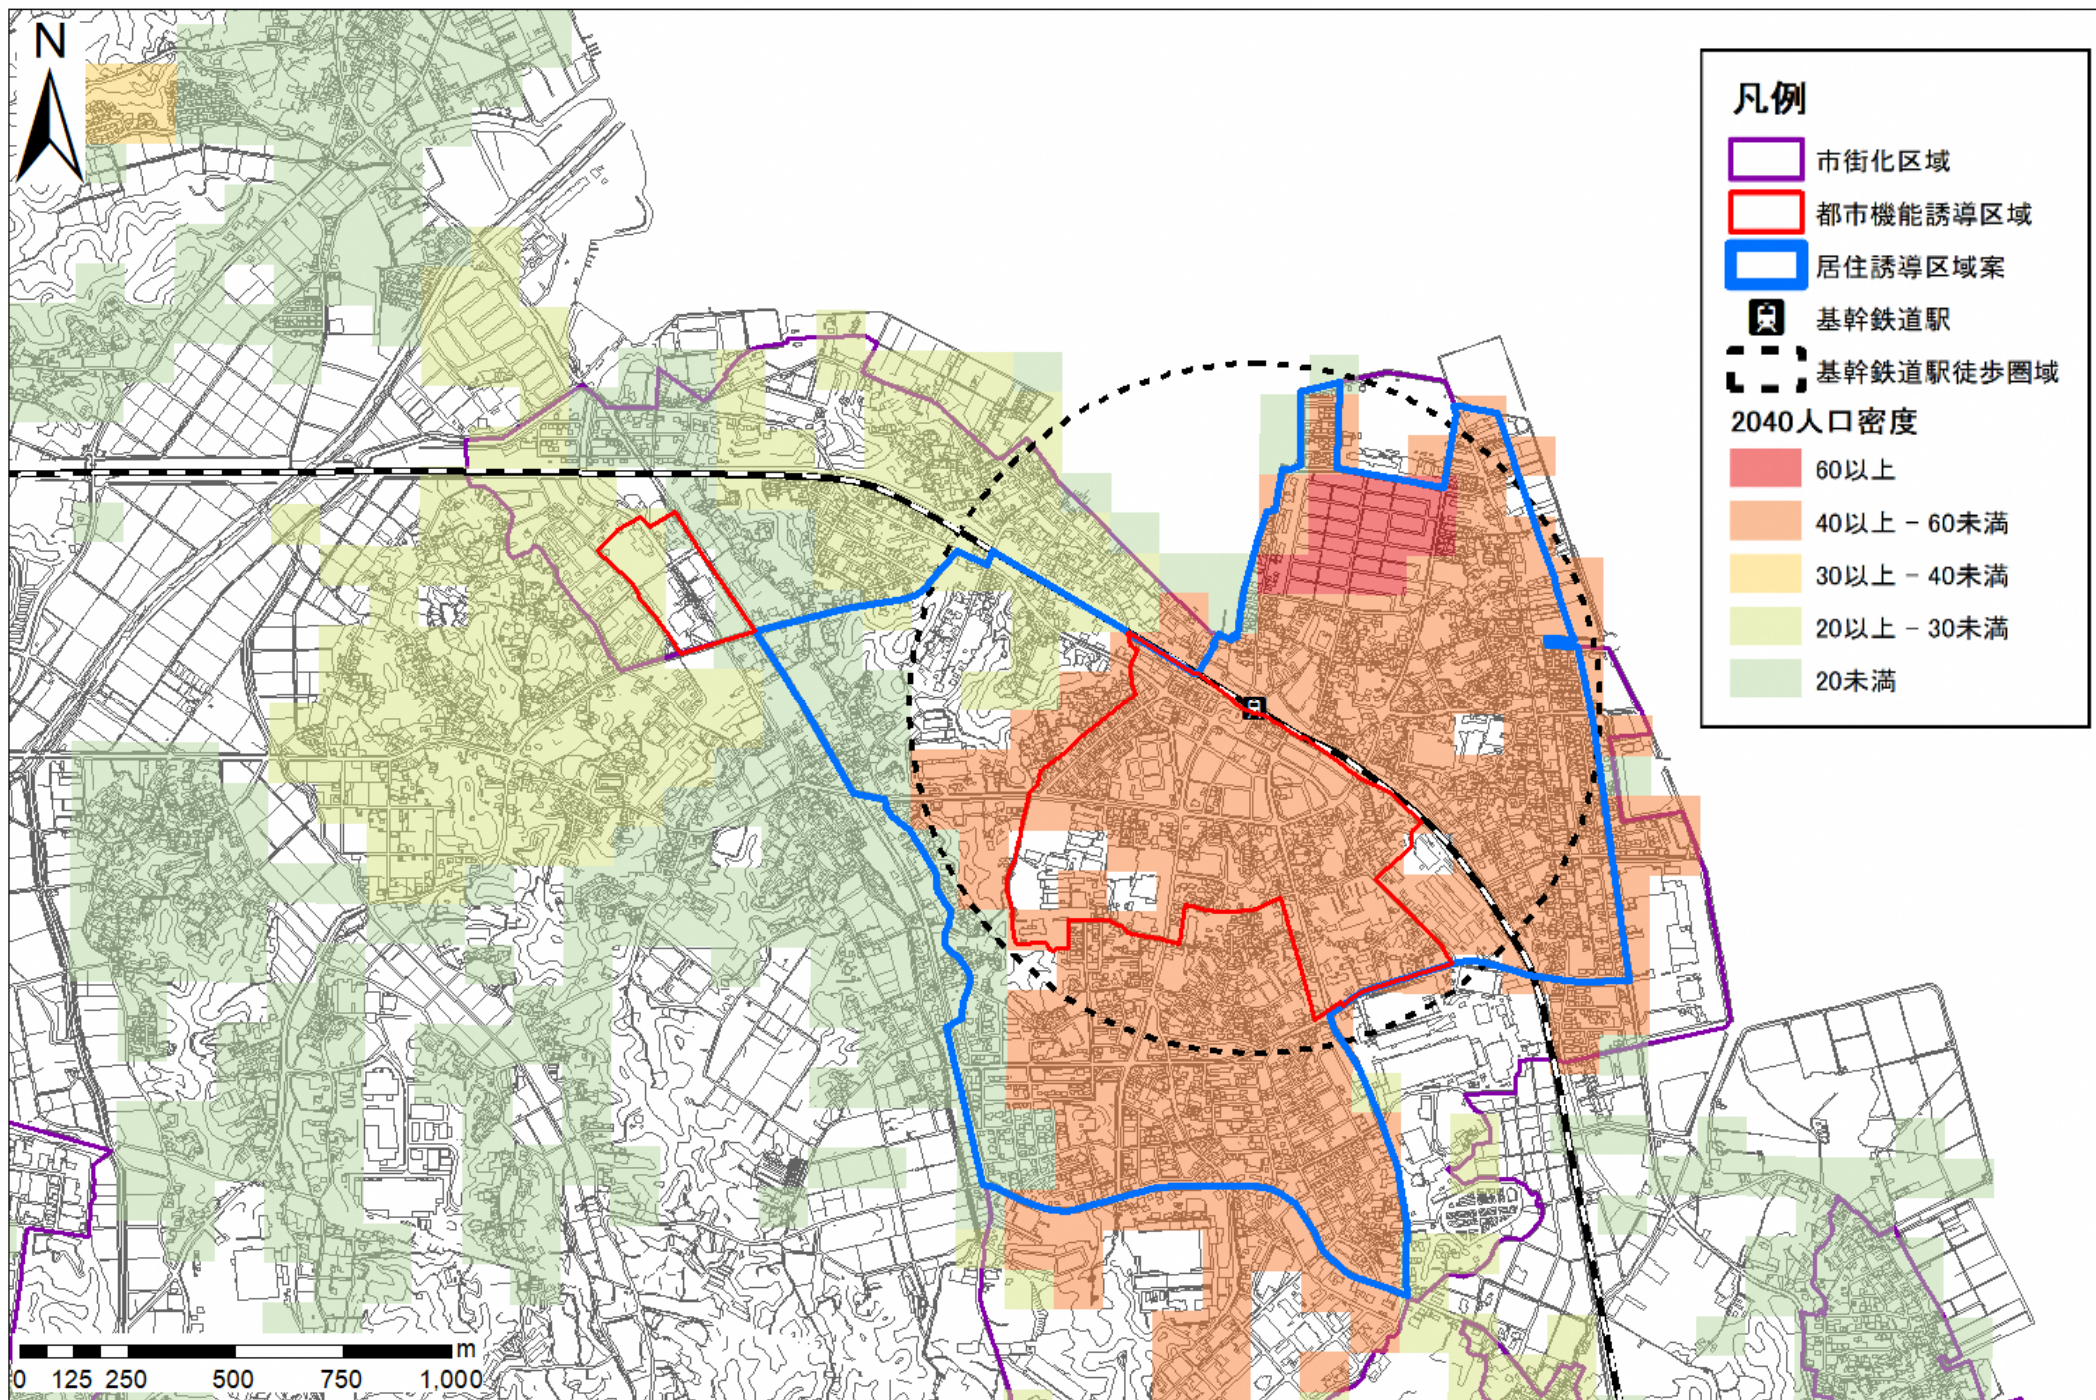

誘導区域設定図 (市役所・鷺津駅地区)

誘導区域設定図（新所原駅地区）