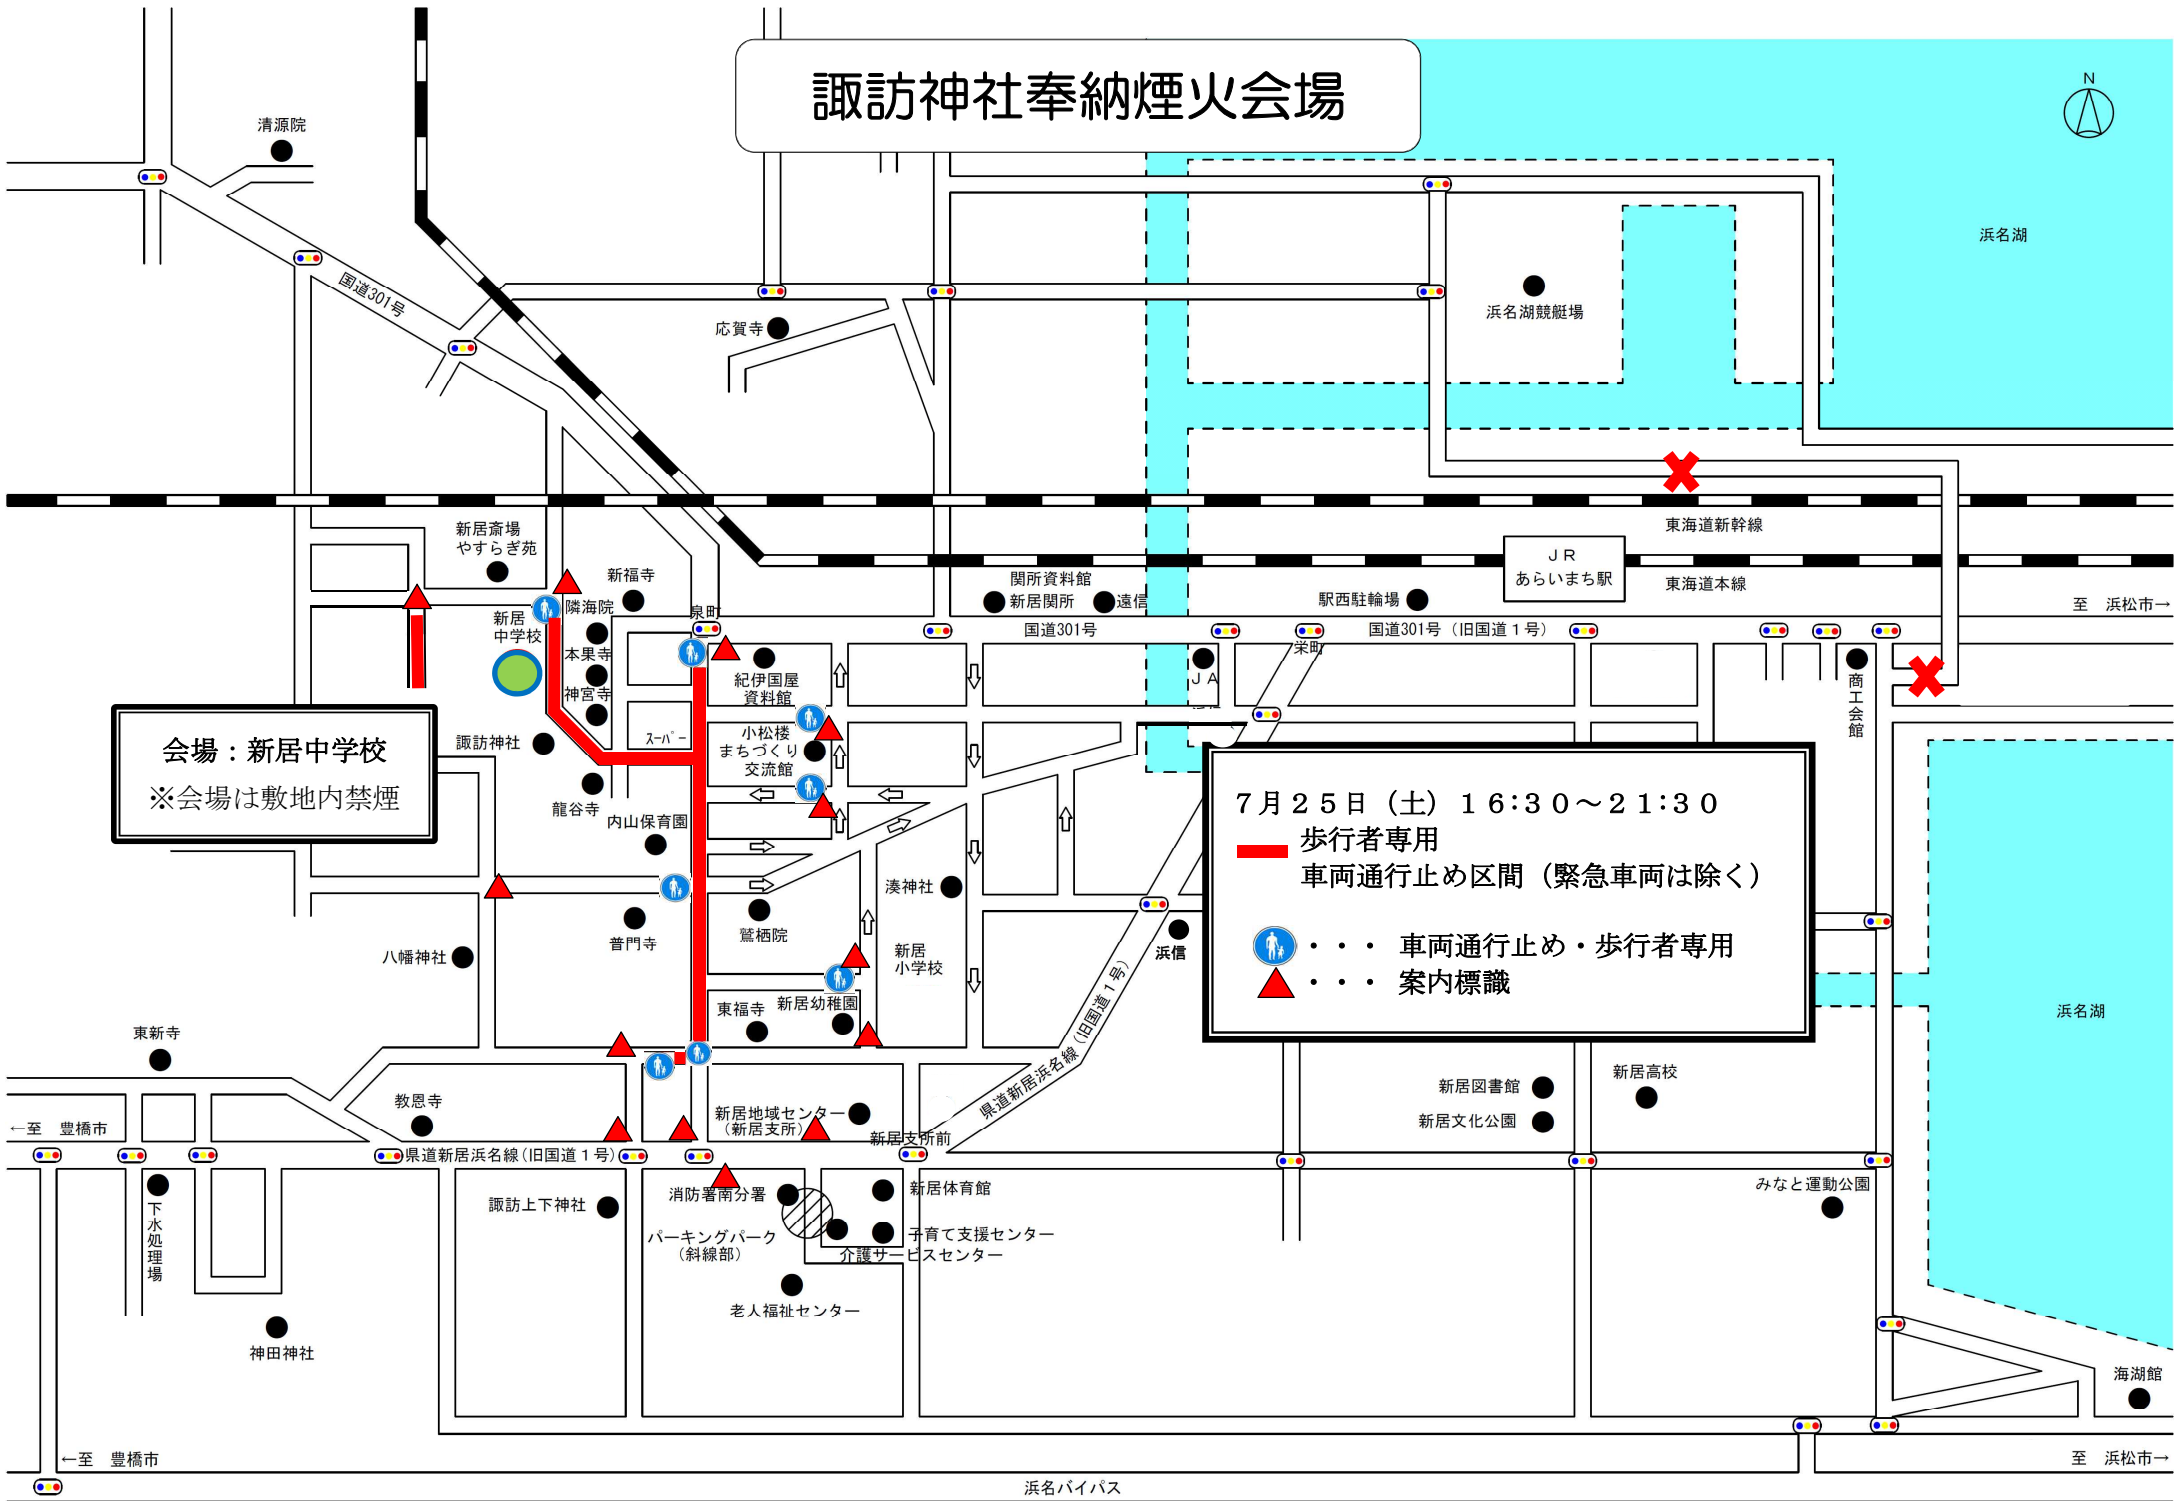

諏訪神社奉納煙火会場

会場：新居中学校
※会場は敷地内禁煙

7月25日(土) 16:30~21:30
歩行者専用
車両通行止め区間(緊急車両は除く)

- (Blue pedestrian icon) ... 車両通行止め・歩行者専用
- ▲ (Red triangle icon) ... 案内標識