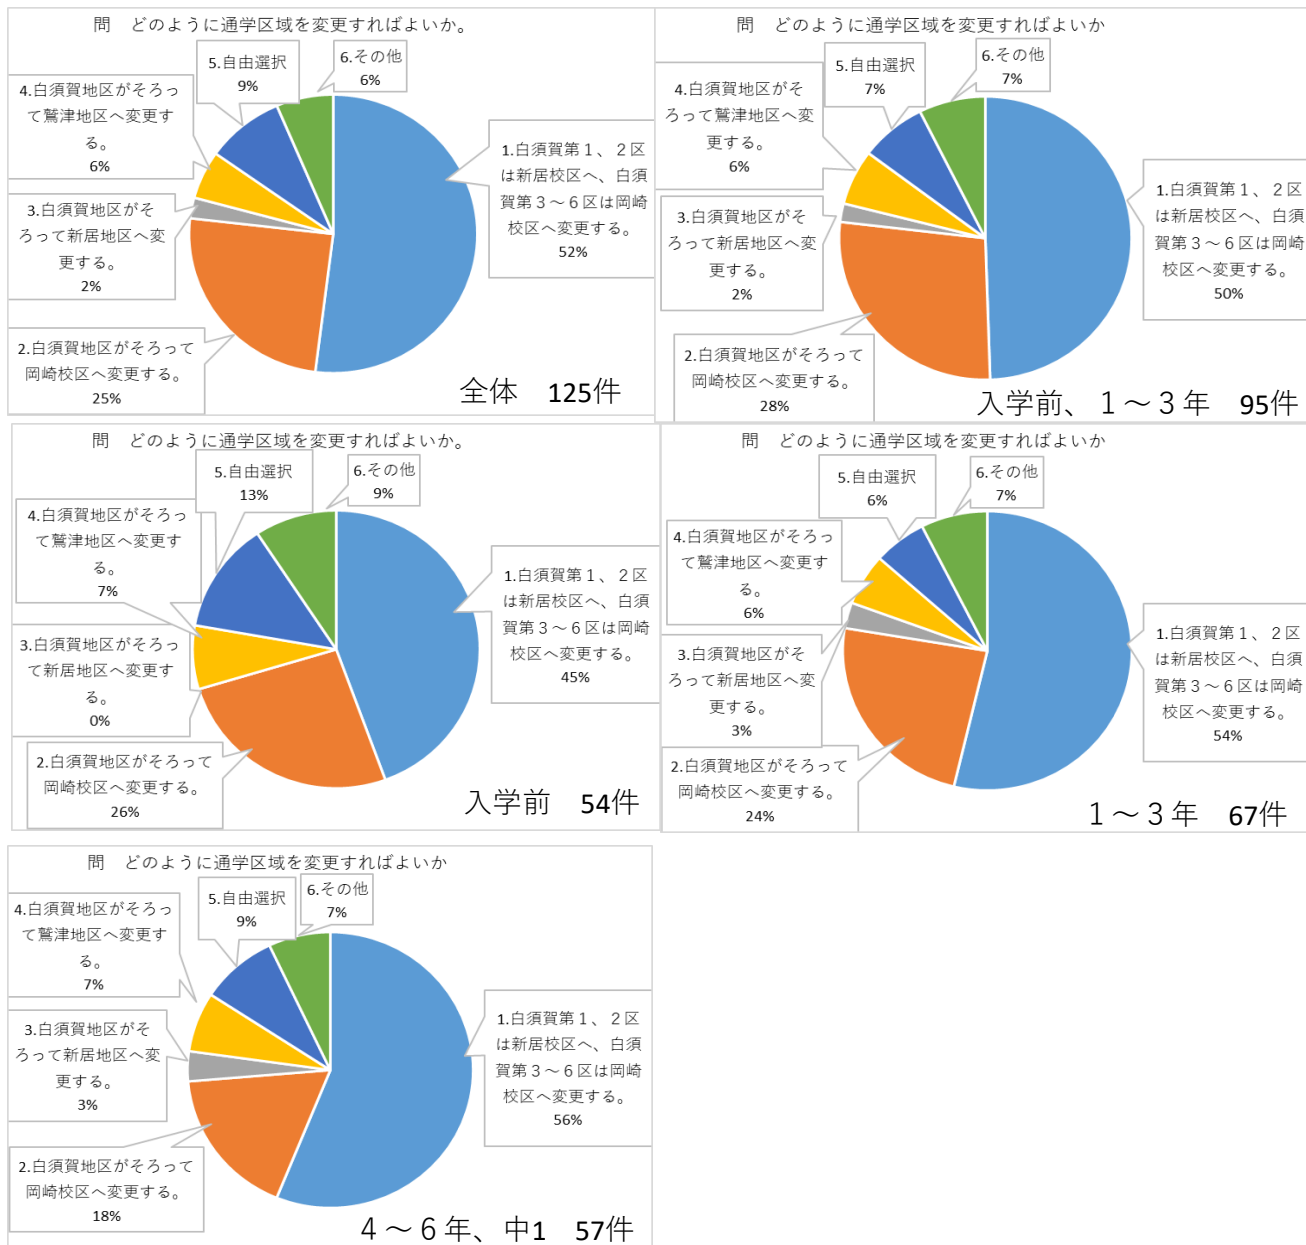

白須賀 通学区域の変更について

	実家庭	総数			
	全体	入学前、1～3	入学前	1～3年	4～6年、中1
白須賀	210	159	89	70	112
北部	373	316	185	131	195