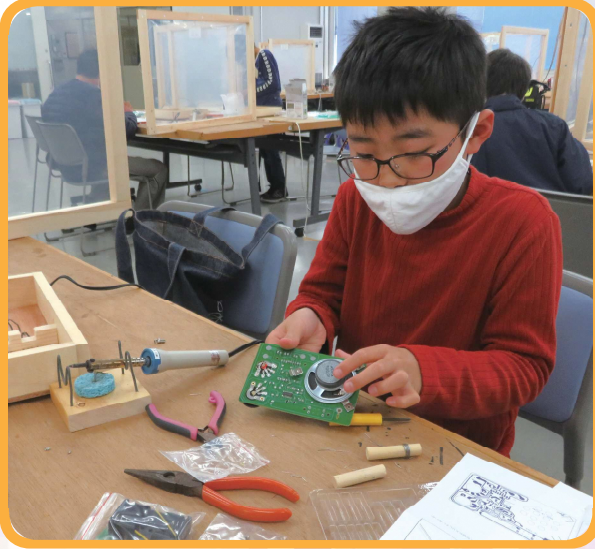

※令和3年4月より湖西市スポーツ・生涯学習課へ名称変更

発明クラブはモノづくりを通じて創造力豊かで次代を切り開く少年少女の育成を図る

感染対策

入場時の
接触回避

消毒用マットで
靴裏側の消毒

体温確認・
アルコール消毒

クラブ員の
検温風景

出席確認カード
記入

個人専用工具を
使用

業務用扇風機にて
換気

飛沫防止用パネルの
衝立パネル、工具箱は
指導員の手作りです!

令和3年度

湖西少年少女発明クラブ員・指導員募集!

活動日

原則、土曜日の午前中(月2回程度)

会場

デンソー湖西コミュニティハウス 他

問い合わせ先

湖西少年少女発明クラブ事務局(※湖西市教育委員会社会教育課内)
湖西市鷺津1293番地の4 TEL 053-576-4793
(※令和3年4月より湖西市スポーツ・生涯学習課へ名称変更)

講座の風景・作品紹介 (今年度は5・6年生のみ活動しました)

AM/FM DSP ラジオ

風力発電

ブラシレスモーター

LED デジタル時計

地元企業様の指導員による講座

(一部ご紹介)

3D プリンター

プログラミング・IT ロボット

チラチラミニ行燈

ボートレース場の親子のあそび場

BOAT KIDS PARK

浜名湖