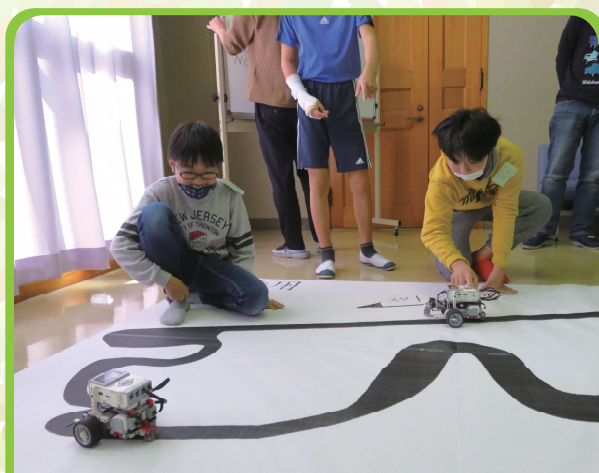

デンソー湖西コミュニティハウス 他

問い合わせ先

湖西少年少女発明クラブ事務局(※湖西市教育委員会社会教育課内)
湖西市鷺津1293番地の4 TEL 053-576-4793
(※令和3年4月より湖西市スポーツ・生涯学習課へ名称変更)

講座の風景・作品紹介 (今年度は5・6年生のみ活動しました)

AM/FM DSP ラジオ

風力発電

ブラシレスモーター

LED デジタル時計

地元企業様の指導員による講座

(一部ご紹介)

3D プリンター

プログラミング・IT ロボット

チラチラミニ行燈

ボートレース場の親子のあそび場

BOAT KIDS PARK

浜名湖