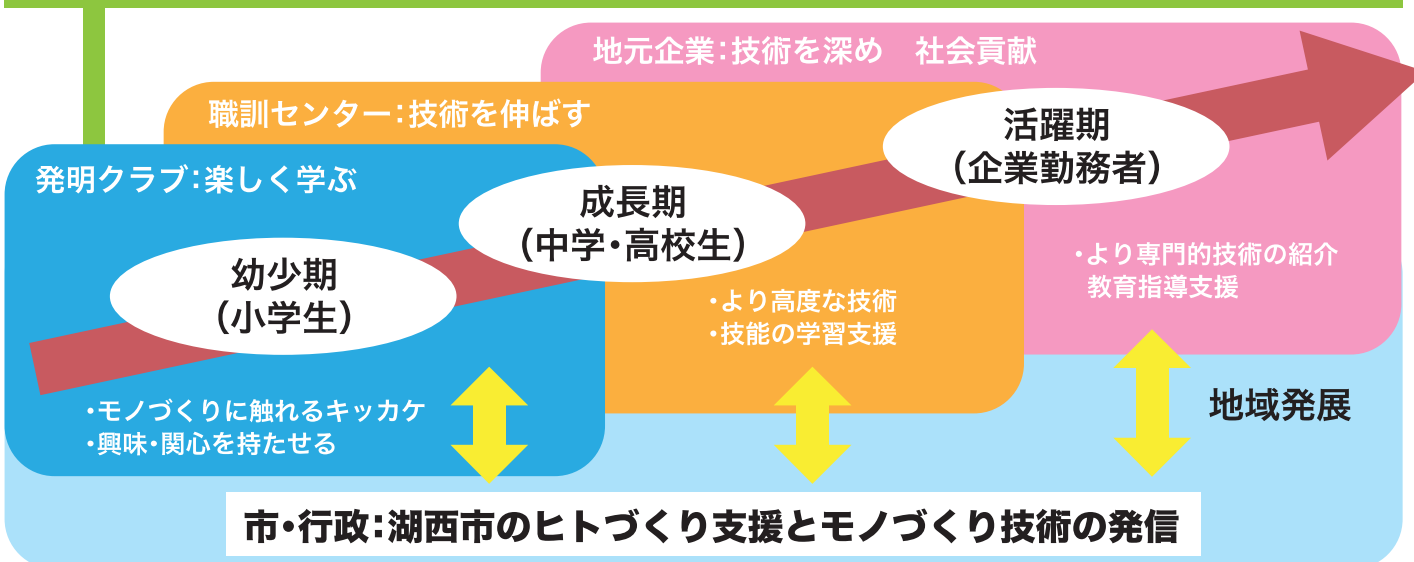

～コロナ禍での教室スタート オール湖西の企業・団体が応援する発明クラブに～

湖西少年少女発明クラブ 会長 中村哲也

令和2年度(第44期)の湖西少年少女発明クラブの活動は、コロナ禍で5年生から6年生に絞って11月からスタートしました。可能な限りの感染対策をした指導員や環境、またグループでの製作活動ができない中、最初は子供達に戸惑いや緊張も見受けられましたが、次第に慣れてきて後半は積極的に活動できるようになりました。株式会社デンソー湖西製作所様から提供頂いた専用の建屋「ココハ」に移ったことで、指導員にとっては時間を気にせず次回の教室の準備をしたり反省点などを話し合ったりと有効に活用させていただいております。感染対策をしながらの指導や会場の移転などで指導員には大変なご苦勞をお掛けした1年でした。本当にありがとうございました。

本年度は専用会場への移転と共に、スズキ株式会社様をはじめスズキ協会の各社様からもご支援いただくことになったことが大きな変化です。文字通りオール湖西の企業・団体の皆様が応援してくださる発明クラブになったことは嬉しい限りです。

さて、一昨年よりクラブ理事、指導員、市職員、会員企業・団体が発明クラブ事業拡大プロジェクトチームを編成し、協議を重ねクラブの「新規約」及び中期ビジョン「めざす姿」(下図)、「ロードマップ」を策定しました。現在その実現のための推進計画をまとめているところです。

発明クラブは、市の施策とも連携しながら、これまで以上に「ひとづくり」を通して湖西市の発展につながる活動をしてまいりますので、市民の皆さんのより一層のご協力、ご支援、ご理解を賜りますようお願い申し上げます。

当クラブでは指導員を募集しております。興味のある方は事務局(※湖西市社会教育課内)までご連絡ください。コロナ禍ではありますが、新年度は小学校3年生から6年生を対象にクラブ員を募集しますので多くの皆様のご参加をお待ちしています。

※令和3年4月より湖西市スポーツ・生涯学習課へ名称変更

発明クラブはモノづくりを通じて創造力豊かで次代を切り開く少年少女の育成を図る

感染対策

入場時の
接触回避

消毒用マットで
靴裏側の消毒

体温確認・
アルコール消毒

クラブ員の
検温風景

出席確認カード
記入