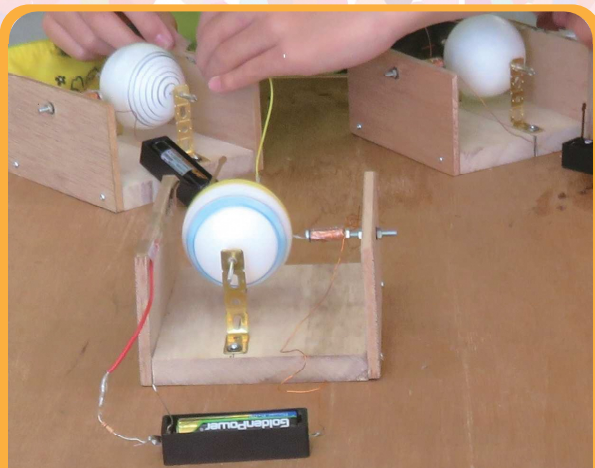

デンソー湖西コミュニティハウス 他

問い合わせ先

湖西少年少女発明クラブ事務局(※湖西市教育委員会社会教育課内)
湖西市鷺津1293番地の4 TEL 053-576-4793
(※令和3年4月より湖西市スポーツ・生涯学習課へ名称変更)

講座の風景・作品紹介 (今年度は5・6年生のみ活動しました)

AM/FM DSP ラジオ

風力発電

ブラシレスモーター

LED デジタル時計