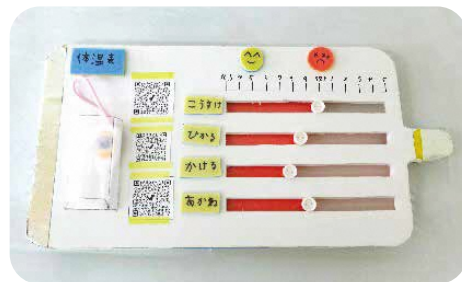

岡崎小学校 4年 豊田 幸祐 「一目で分かる体温表」
静岡県展：静岡県教育長賞

★ 湖西市教育長賞

新居小学校 5年 鈴木 晴希 「冷風機」
静岡県展：(公財)静岡県産業振興財団理事長賞

★ 湖西少年少女発明クラブ会長賞

岡崎小学校 5年 金子 琢一
「(雨の日)くつつし屋根エコぴったん」

★ 湖西ライオンズクラブ会長賞

東小学校 1年 加治 晟歩 「ぱっとしいと」

★ 浜名湖青年会議所理事長賞

鷺津小学校 6年 鈴木 湊葉
「植物イキイキ! 楽ちんシャワー!」

★ 浜名湖ロータリークラブ会長賞

新居小学校 3年 倉田 結翔 「ガン扇風機」
静岡県展：入賞