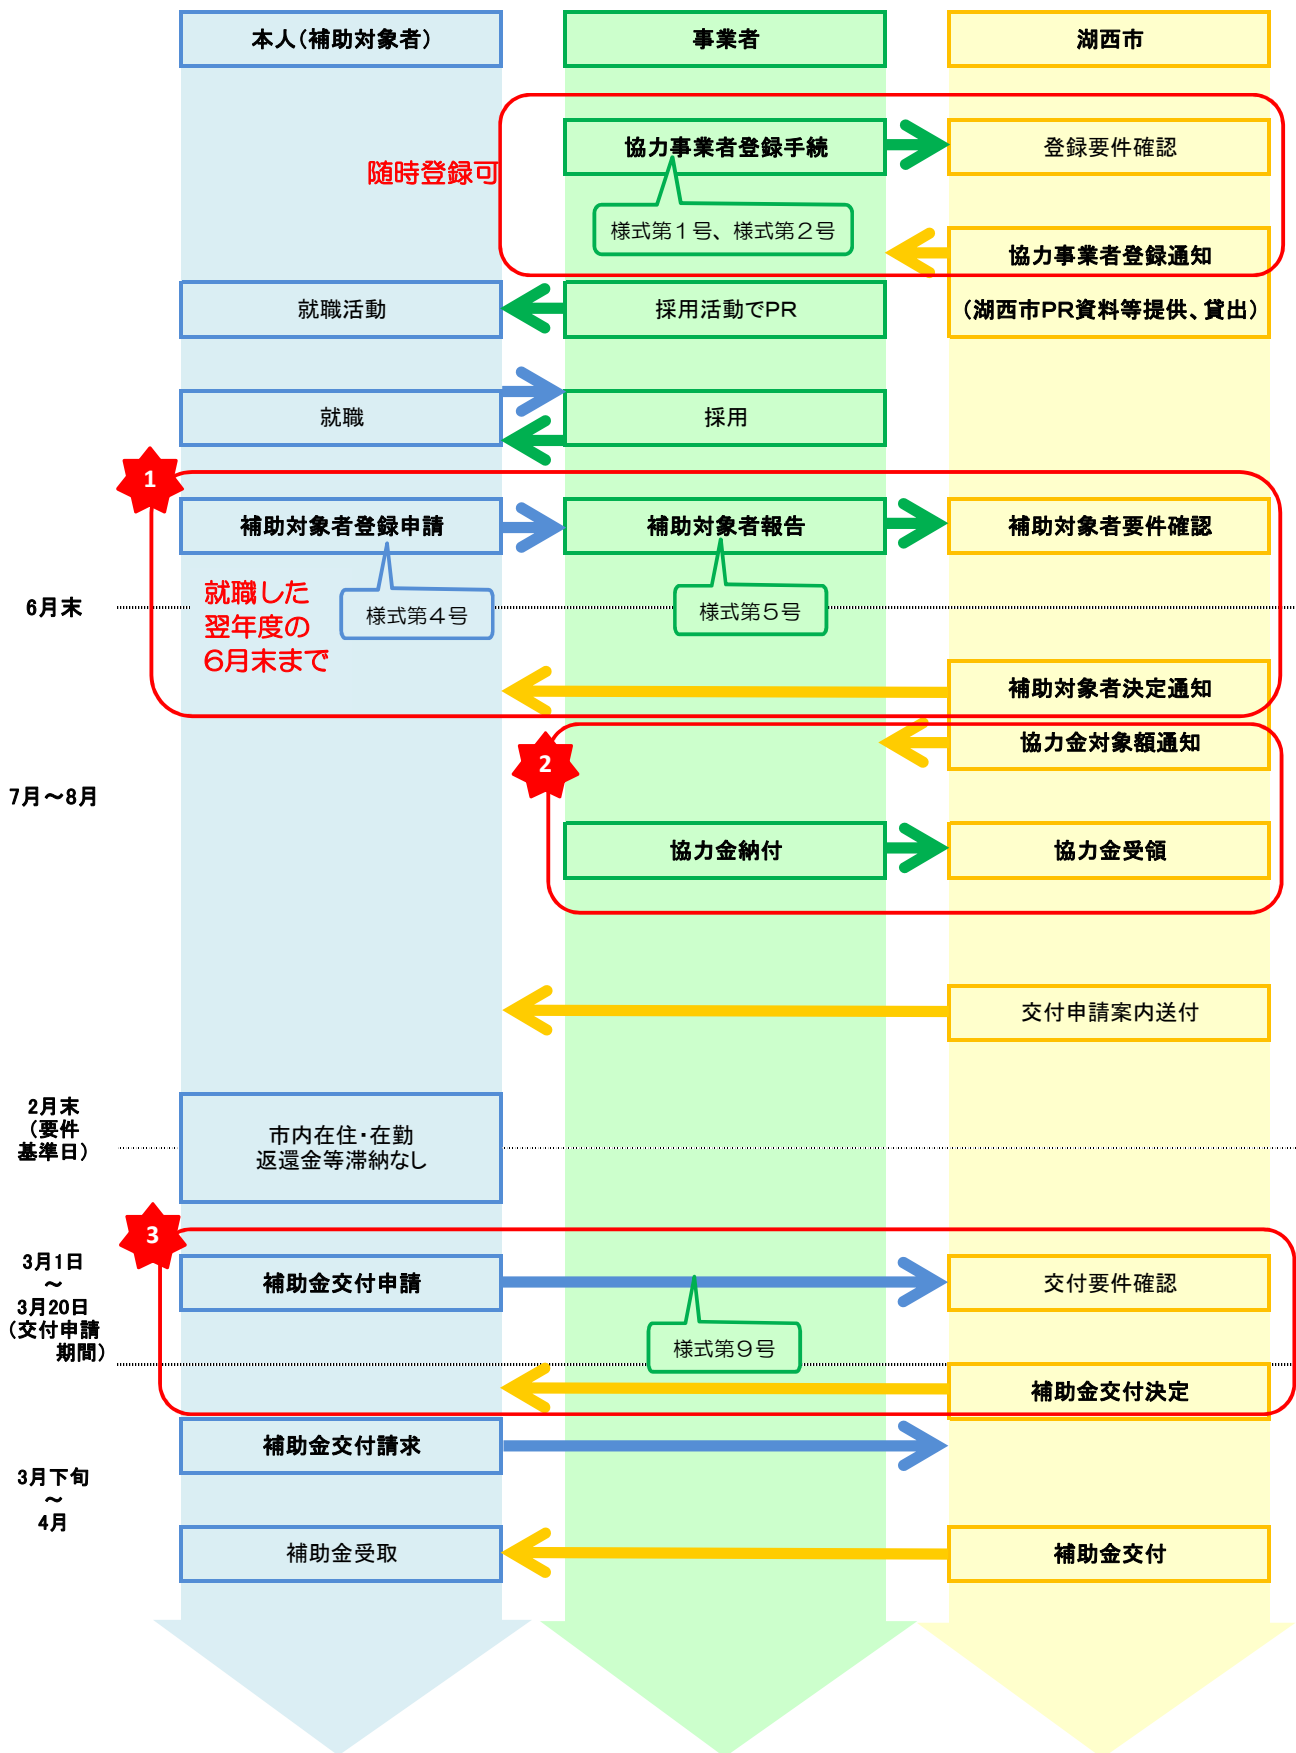

【参考1】 わ～くわく「こさい」で新生活！奨学金返還支援制度 手続きフロー図

※当年度の補助金交付申請ができるのは、6月末日までに対象者登録のある者で、2月末の基準日に要件を満たす者。