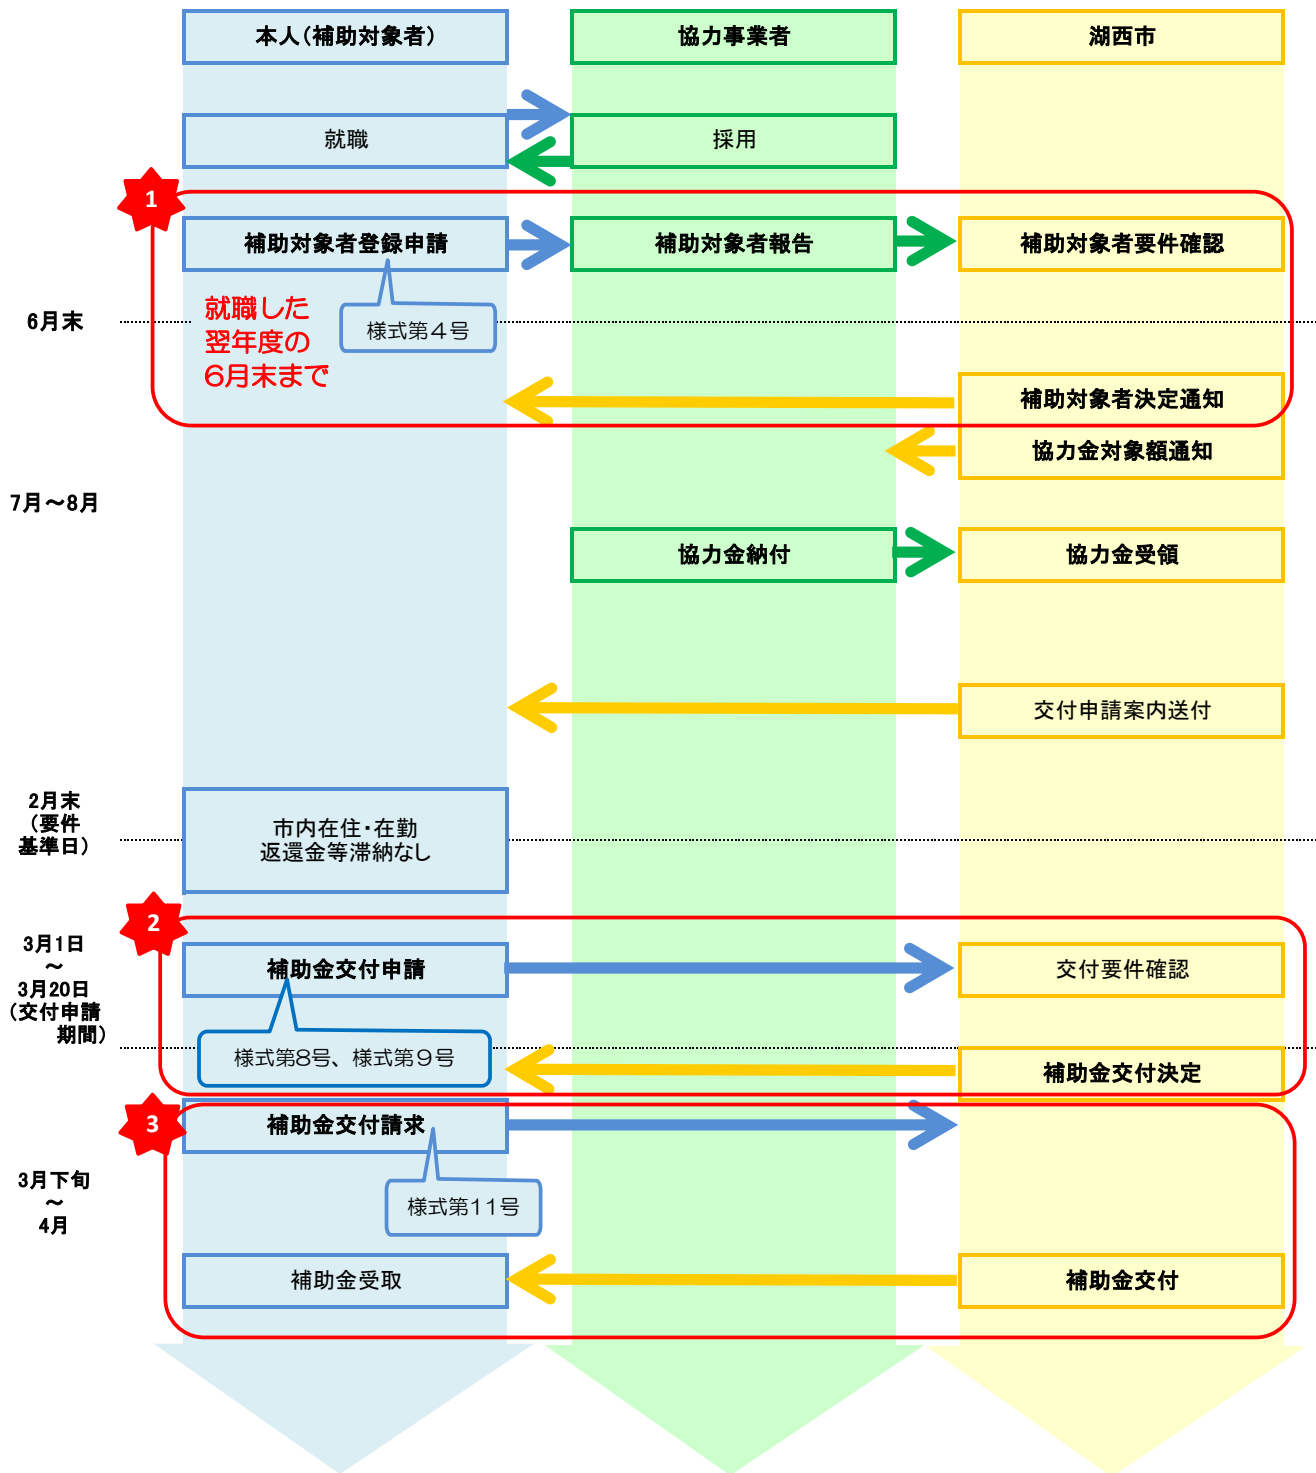

【参考1】 わ〜くわく「こさい」で新生活！奨学金返還支援制度 手続きフロー図

※当年度の補助金交付申請ができるのは、6月末日までに対象者登録のある者で、2月末の基準日に要件を満たす者。