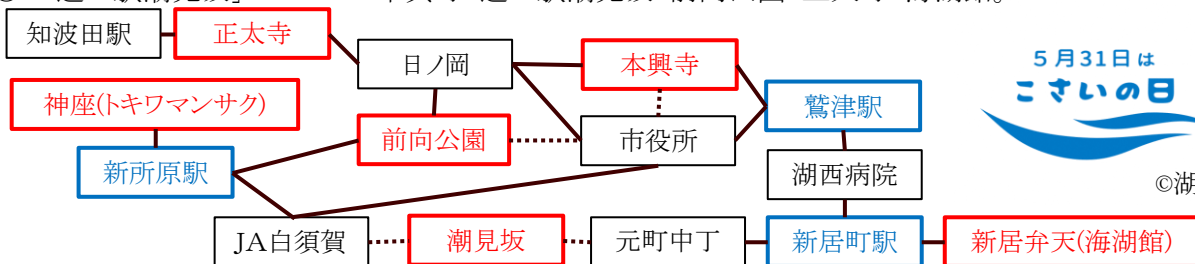

2024年度「こさいの日」応援企画！
「春の花めぐりin Kosai缶バッジラリー」「コーちゃんバス」連動提案企画！
湖西市全域1日コーちゃんバスの旅！！体験チャレンジコース紹介

※ バスの旅企画は、個人の提案であり、湖西市・運行事業者・観光施設などが提案する企画ではありません。
企画提案者以外(湖西市役所・運行事業者・観光施設など)への問い合わせは、行なわないで下さい。
※ 「缶バッジラリー」は、1日のうちにすべてめぐる必要はありません。数日にわけてめぐってもかまいません。

- 「春の花めぐりin Kosai缶バッジラリー」実施期間：2024年4月6日(土)～6月2日(日)。
- 「コーちゃんバス」運行日：平日(月～金曜)運行。(土曜・日曜・祝日・年末年始は運休。)

- スタート地点：新所原駅・鷺津駅・新居町駅から選びます。
- ゴール地点：目的地を巡ってから、スタート地点に戻ってきます。
- 目的地：「春の花めぐりin Kosai缶バッジラリー」の目的地。

「トキワマンサク」コース・「道の駅潮見坂」コースから選びます。

- 「トキワマンサク」コース：本興寺・トキワマンサク・前向公園・正太寺・海湖館。
- 「道の駅潮見坂」コース：本興寺・道の駅潮見坂・前向公園・正太寺・海湖館。

- コース例 ※乗車するバス路線名、他の発着コースは、別紙参照。

目的地発	乗継1回目	乗継2回目	目的地着
- 新居町駅 7:05	-	-	7:31 新居地域センター
乗継券1枚目 新居地域センター 7:35	7:53 湖西病院	8:11 8:35 新所原駅	9:09 9:22 神座
乗継券2枚目 神座 10:50	10:57 新所原駅	11:02 11:24 日ノ岡	11:33 11:45 正太寺
- 正太寺 12:13	12:22 日ノ岡	徒歩	徒歩 前向公園
- 前向公園 13:49	13:57 おぼと	徒歩	徒歩
乗継券3枚目 本興寺 徒歩	徒歩 鷺津駅	14:45 14:49 湖西病院	15:05 15:24 新居弁天
- 新居弁天 16:52	-	-	17:10 新居町駅

目的地発	乗継1回目	乗継2回目	目的地着
- 新所原駅 7:15	7:33 JA白須賀 徒歩	-	徒歩 潮見坂
- 潮見坂 徒歩	徒歩 JA白須賀	10:00 10:19 市役所	徒歩 徒歩 本興寺
- 本興寺 11:29	-	-	11:45 正太寺
- 正太寺 12:13	12:22 日ノ岡 徒歩	-	徒歩 前向公園
乗継券1枚目 前向公園 13:49	14:07 鷺津駅	14:10 14:30 新居町駅	徒歩 徒歩 新居弁天
乗継券2枚目 新居弁天 15:24	15:34 新居地域センター	15:45 15:57 湖西病院	16:28 17:10 新所原駅

- バス乗車料金：コーちゃんバス運賃 1乗車200円×6～7乗車＝1200～1400円。

- バス乗継券：ご利用方法を紹介します。

他路線に乗り継ぐ場合、乗継券をもらうことで乗り継ぎ後の運賃が無料となります。

- 乗継券1回目：1回目に乗ったバスで、運転手に「乗り継ぐ」ことを伝えて、乗継券をもらいます。
  運転手から乗継券を受け取った後、運賃箱に運賃を入れてからバスを降ります。
- 乗継券2回目：2回目に乗ったバスで、運転手に「再び乗り継ぐ」ことを伝えて、乗継券を渡します。
  渡した乗継券を再び運転手から受け取ってからバスを降ります。
- 乗継券降車：1乗車での乗継は2回までです。乗継券を運転手に渡してバスを降ります。
  2回目の乗継をしていなくても、目的地に着いたら、乗継券を運転手に渡して降ります。

※ バスの旅体験チャレンジは、体験者個人の判断で行なってください。

自己責任による体調管理の上で、体験チャレンジしてください。

交通事情などによるバスの遅延・運休などで、予定コース通りの乗車・乗継などができなかったとしても、体験者以外(企画提案者・湖西市役所・運行事業者・観光施設など)は、一切の責任を負いません。

- お問い合わせ先：「私設」コーちゃんバス企画提案者(尾崎)

denmpiarabus@gmail.com