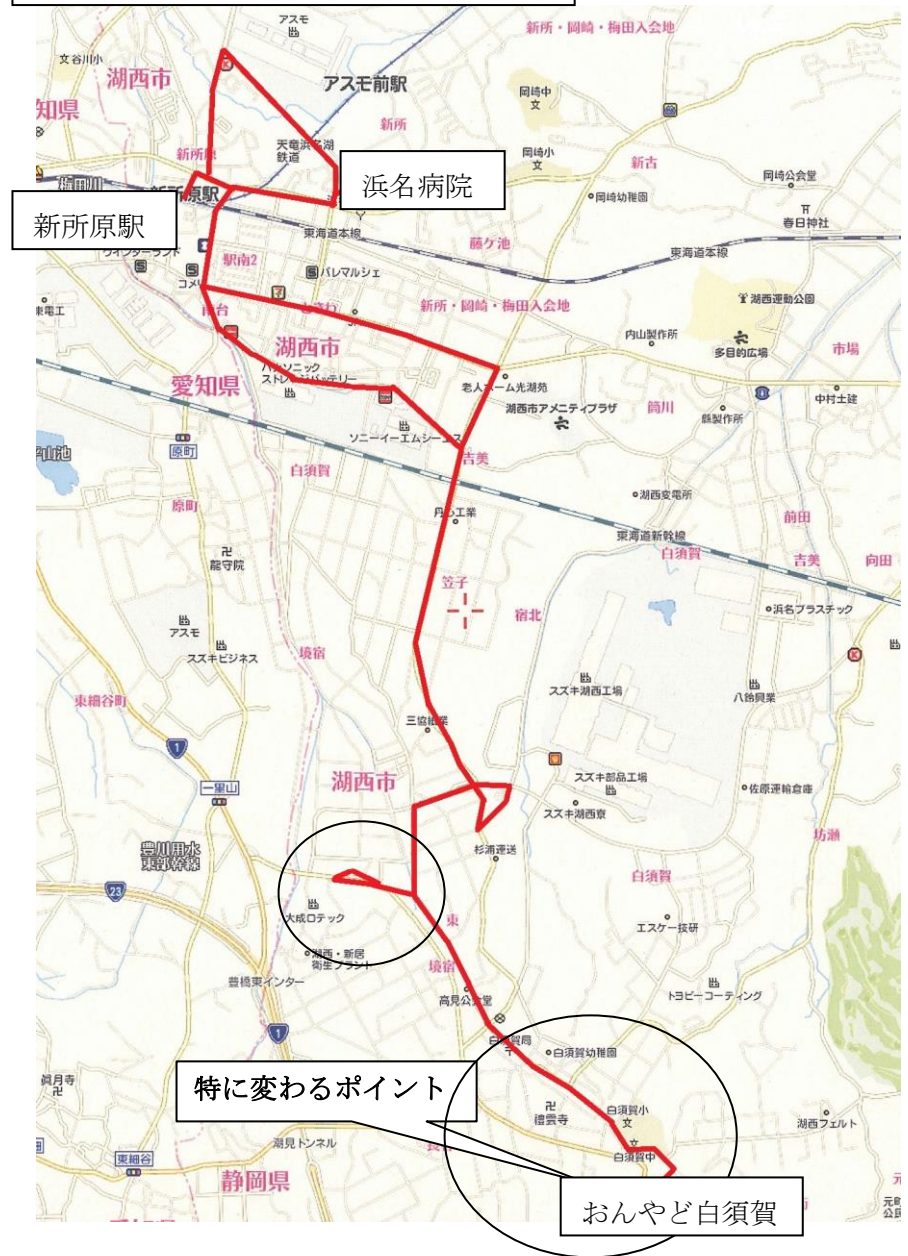

平成 27 年 1 月 15 日

白須賀岡崎線 運行経路・運行時刻の改正について

(企画部市民協働課)

1 概要

湖西市バス交通評価改善委員会の改善策提案を受け、路線のわかりやすさの向上、遅延や往復にかかる時間の短縮のため、平成 27 年 10 月 1 日から運行経路を変更する。通過するバス停が変更となるため、運行時刻を改正する。

2 変更日

平成 27 年 10 月 1 日(木)から

現状 白須賀岡崎線 経路図

平成 27 年 10 月～ 白須賀岡崎線 経路図

白須賀岡崎線 変更地点拡大図

J A 白須賀支店前(仮)
白須賀公民館前(現)

新設 白須賀小学校前(仮)

下りバス停

上りバス停(仮)

新設 おんやど白須賀(仮)

新設 境川(仮)

白須賀行き	第1便	第2便	第3便	第4便	第5便	第6便	
浜名病院			11:10	12:35	14:25	16:00	17:04
新所原駅	7:15		11:12	12:37	14:27	16:02	17:06
西部公民館	7:17		11:14	12:39	14:29	16:04	17:08
駅南一丁目	↓		11:16	12:41	14:31	16:06	17:10
笠子北	7:22		↓	↓	↓	↓	↓
きずな館	↓		11:17	12:42	14:32	16:07	17:11
南上の原東	↓		11:18	12:43	14:33	16:08	17:12
笠子公会堂	7:24		11:20	12:45	14:35	16:10	17:14
笠子南	7:25		11:21	12:46	14:36	16:11	17:15
堤下団地	7:26		11:22	12:47	14:37	16:12	17:16
船ヶ谷集会場	7:28		11:24	12:49	14:39	16:14	17:18
堤下	7:29		11:25	12:50	14:40	16:15	17:19
境川	↓		11:26	12:51	14:41	16:16	17:20
境宿公会堂	7:31		11:28	12:53	14:43	16:18	17:22
白須賀西町公会堂	7:31		11:28	12:53	14:43	16:18	17:22
J A 白須賀支店前	7:33		11:30	12:55	14:45	16:20	17:24
白須賀幼稚園前	7:33		11:30	12:55	14:45	16:20	17:24
白須賀小学校前	7:34		11:31	12:56	14:46	16:21	17:25
おんやど白須賀	7:35		11:32	12:57	14:47	16:22	17:26

変更点

- ・白須賀公民館発着だったが、おんやど白須賀を発着とする。
- ・白須賀小学校へは、朝の通学便のみ「白須賀東町」まで運行していたが、今後は通常便も新設される白須賀小学校前を通る。
- ・現状の停留所「白須賀公民館」から「J A 白須賀支店前」に名前が変更（予定）になる。
- ・新設の境川バス停（仮）を經由して運行する。

新設バス停（仮）