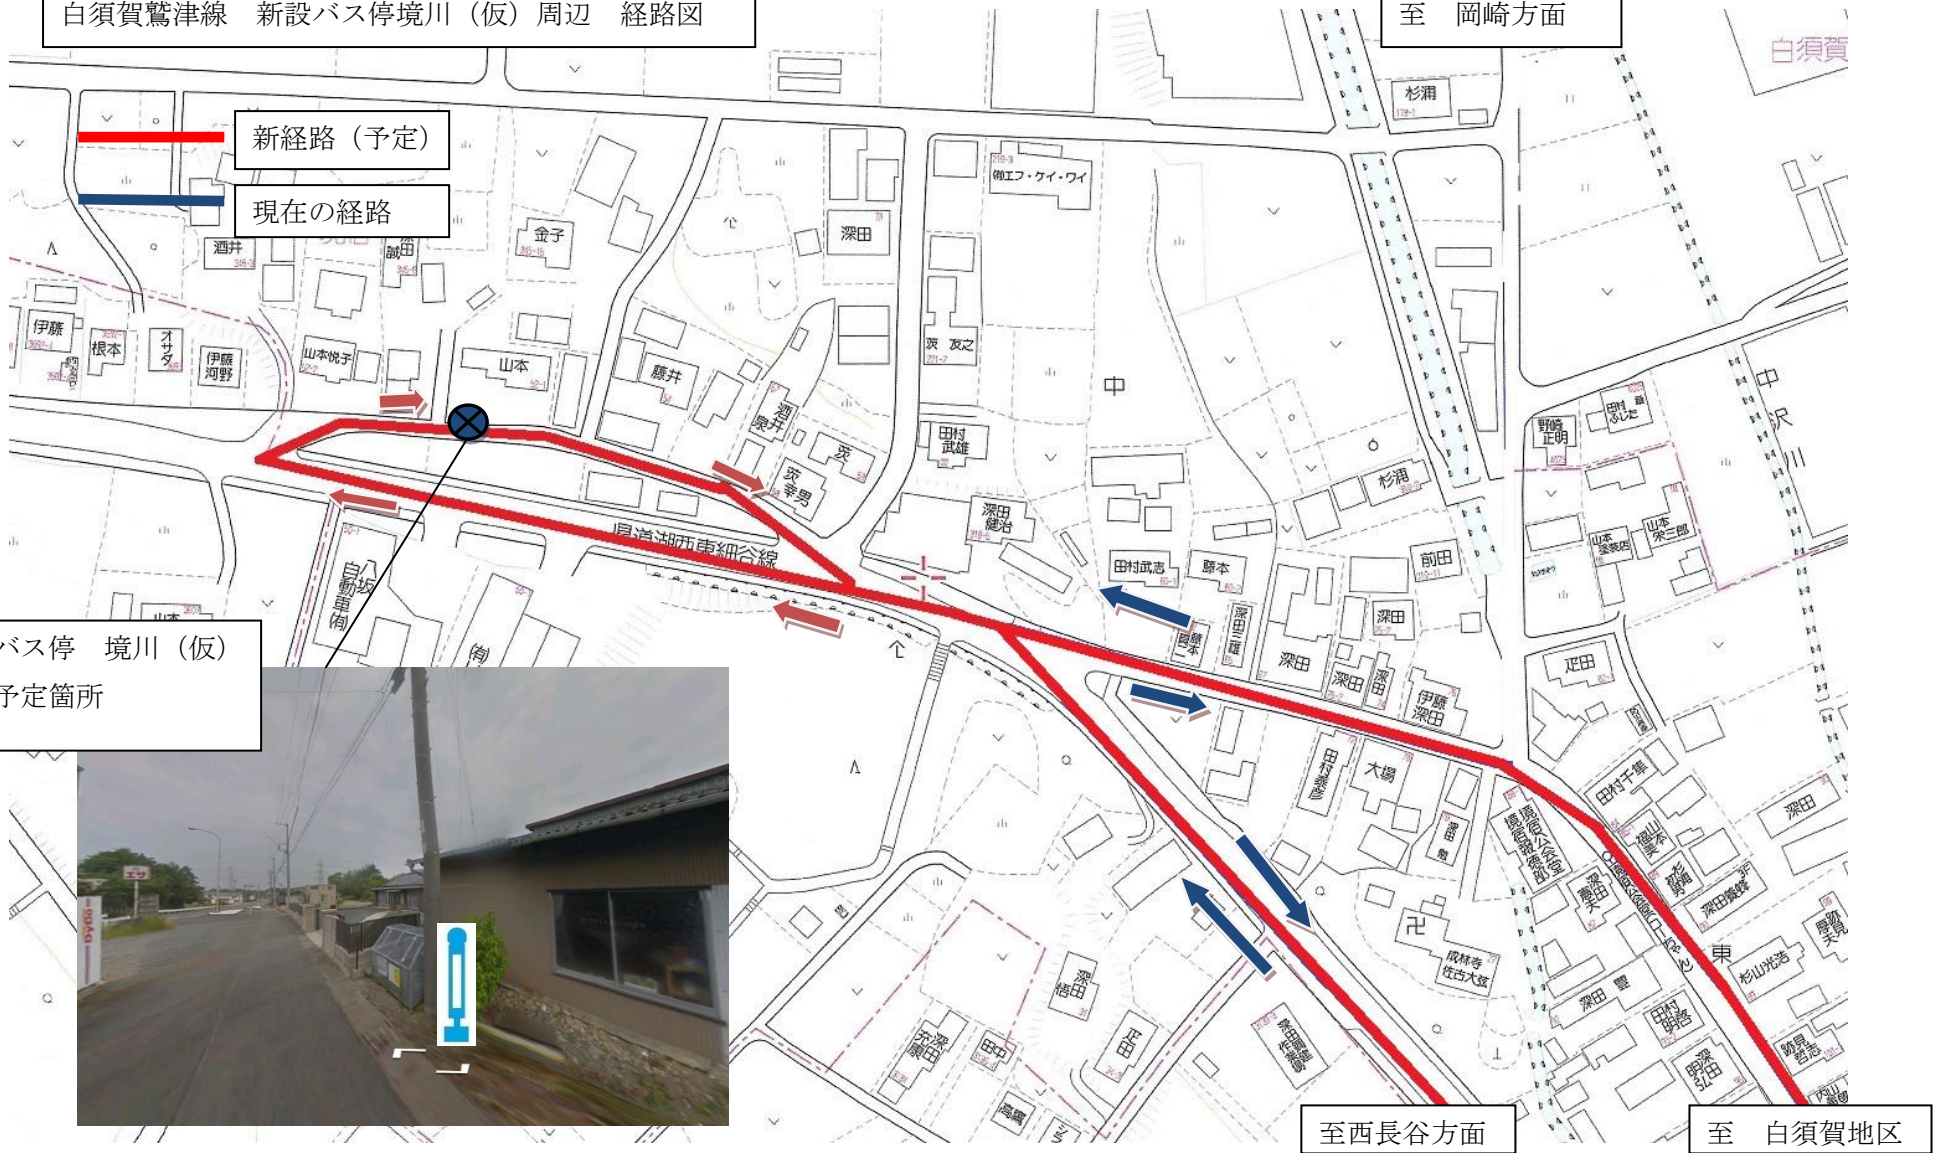

(無料になる場合)  
 ・未就学児 (同乗1人につき2人まで)  
 ・乳児

■ 運賃の支払い方法  
 ・降車の際に現金・回数券等を運賃箱に入れてください。

平成27年10月～ 白須賀鷲津線経路図

現行 白須賀鷺津線 鷺津地区拡大

新 白須賀鷺津線 鷺津地区拡大

白須賀鷺津線 新設バス停豊田佐吉記念館（仮）予定経路

豊田佐吉記念館（仮）  
バス停設置予定箇所

白須賀鷺津線 新設バス停境川(仮)周辺 経路図

至 岡崎方面

白須賀

新経路(予定)

現在の経路

新設バス停 境川(仮)  
設置予定箇所

至西長谷方面

至 白須賀地区

変更後

新設  
バス停(仮)

- ・現在は白須賀公民館を起終点としているが西長谷⇄湖西病院に変更。
- ・現在は鷺津地区を循環して白須賀地区へ戻っているが、遠鉄ストア等鷺津の街中は走らず、湖西病院を起終点とする。
- ・鷺津地区内にあつては、鷺津駅・湖西病院で新設の鷺津循環線に乗り継ぎすることで補完する。
- ・豊田佐吉記念館、境川バス停を新設し、経由する。それに伴い「豊田佐吉記念館入口」を「市場西」に名称変更する(予定)。