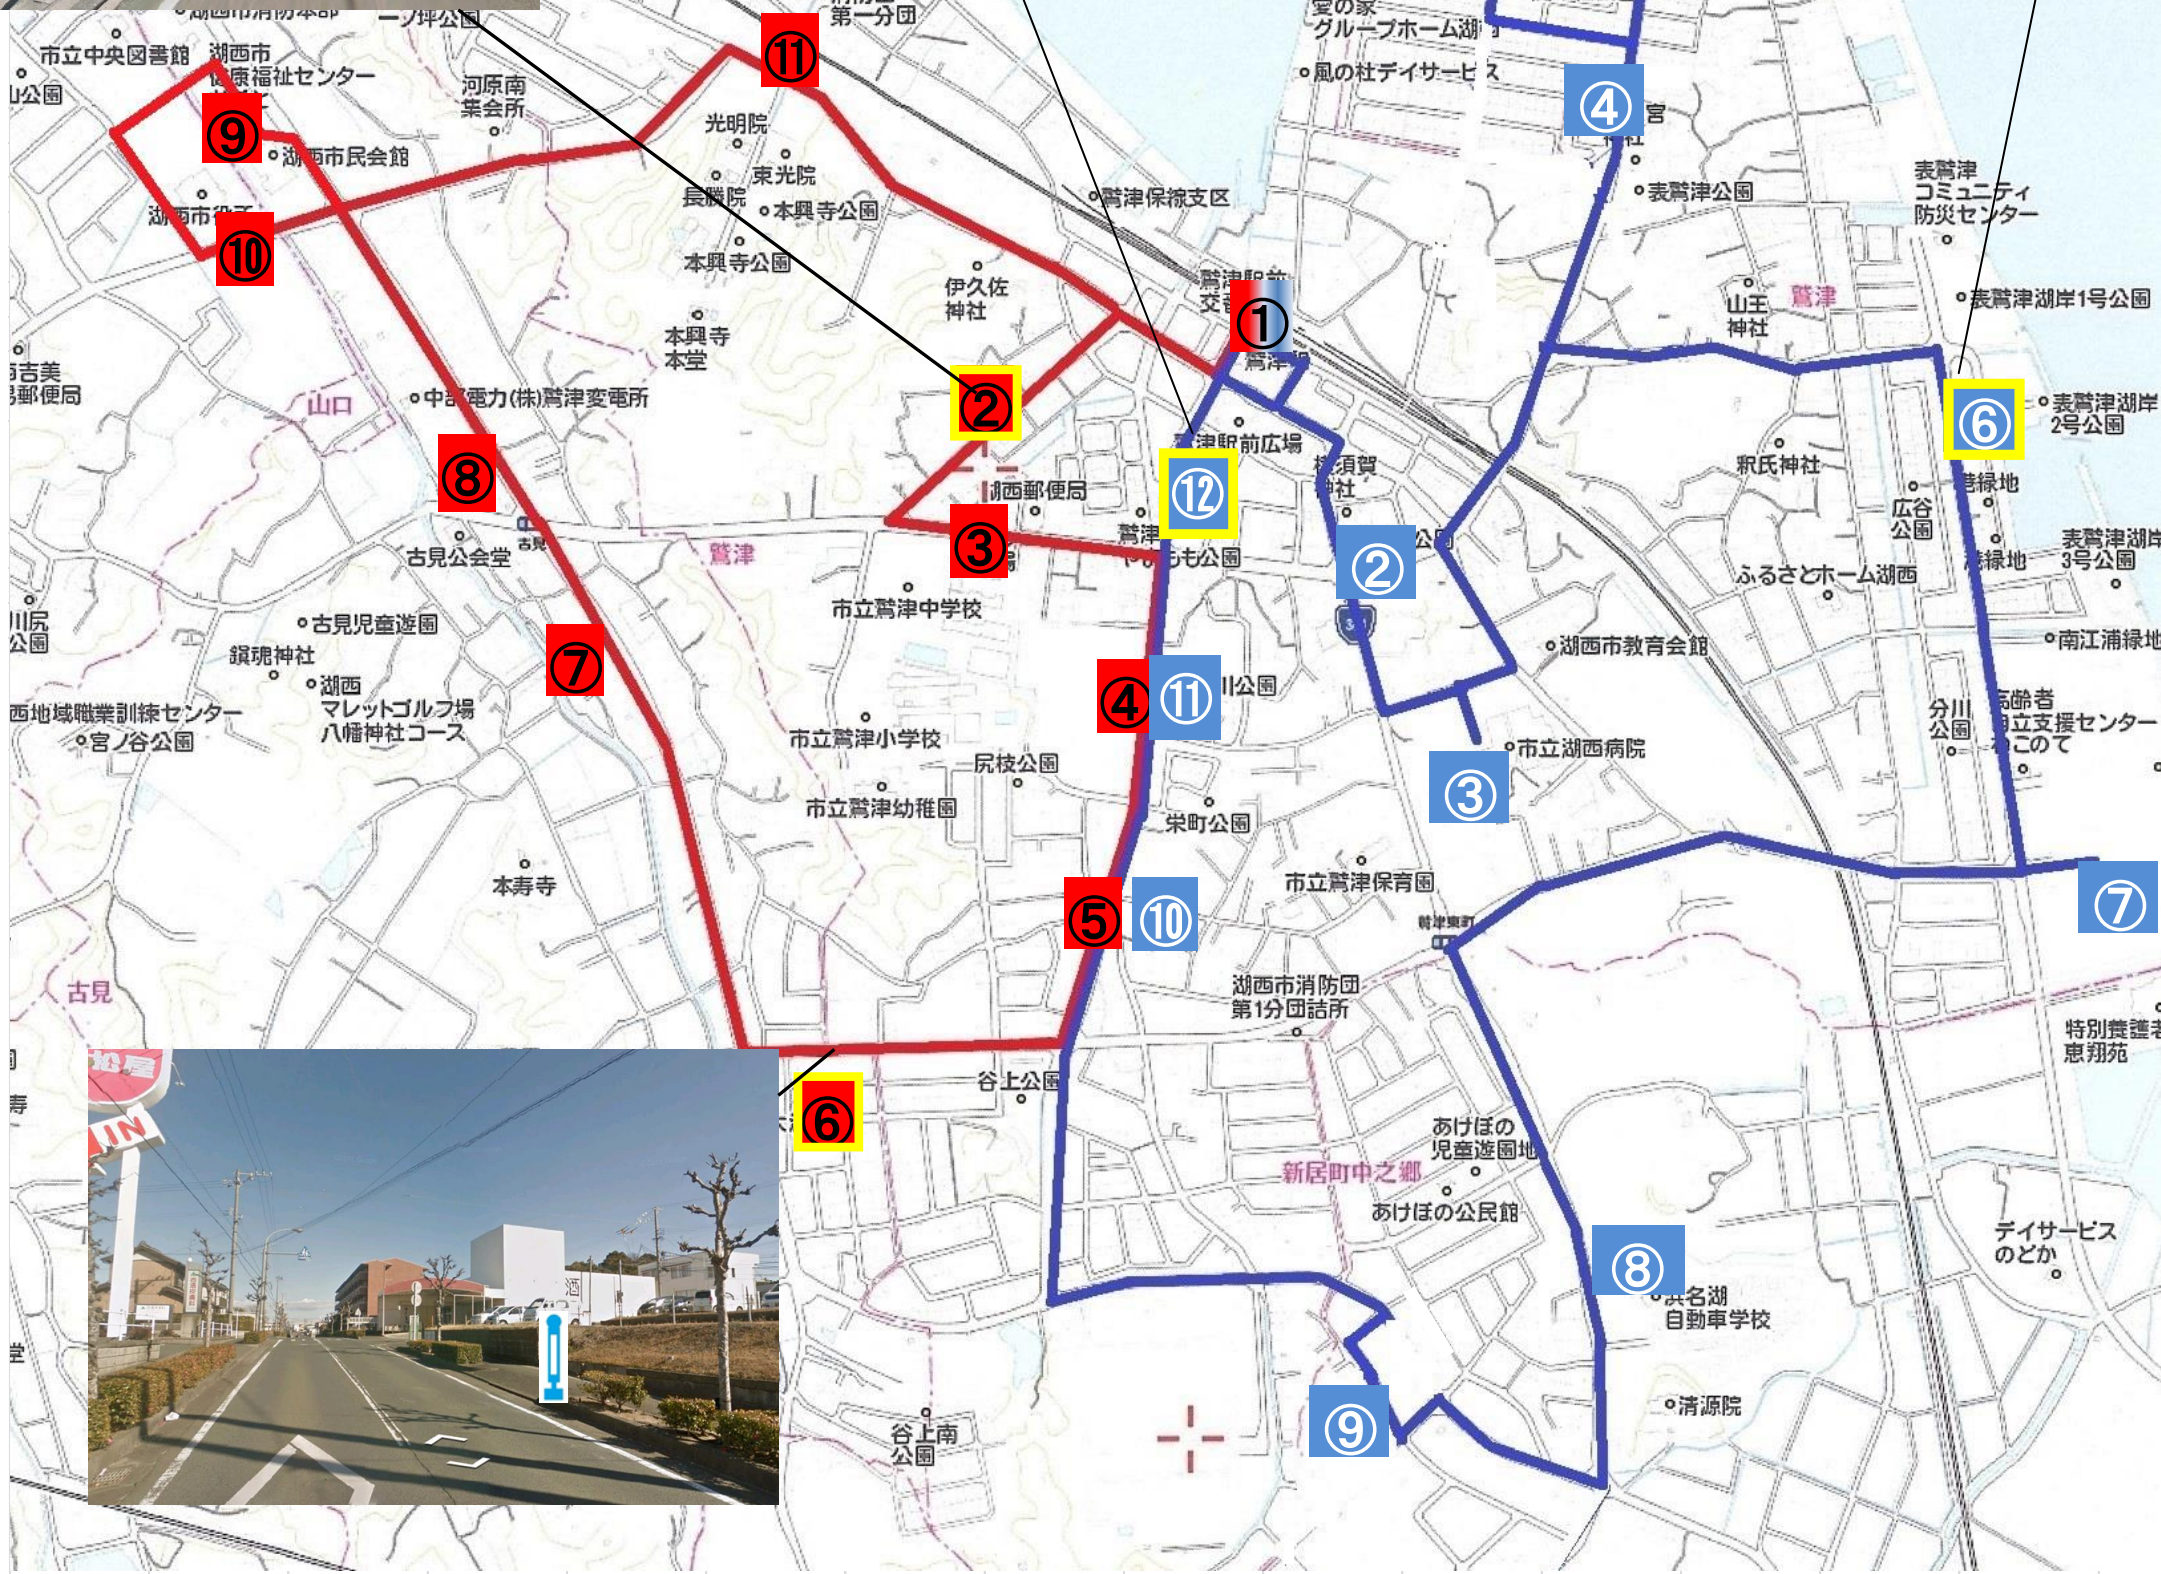

黄・新設バス停

バス停名

- ① 鷺津駅
- ② みのわ(仮)
- ③ 鷺津中学校
- ④ 遠鉄ストア
- ⑤ ふれあい交流館
- ⑥ 谷上通り(仮)
- ⑦ なかしま・こいで
- ⑧ こいで
- ⑨ おぼと
- ⑩ 市役所
- ⑪ 本興寺前
- ① 鷺津駅
- ② 鷺津公園
- ③ 湖西病院
- ④ 表鷺津公園
- ⑤ 湖西高校前
- ⑥ 表鷺津
- ⑦ イオンタウン湖西
- ⑧ 杏林堂新居店
- ⑨ クックマート
- ⑩ ふれあい交流館
- ⑪ 遠鉄ストア
- ⑫ 鷺津本町(仮)
- ① 鷺津駅

*新設バス停については仮