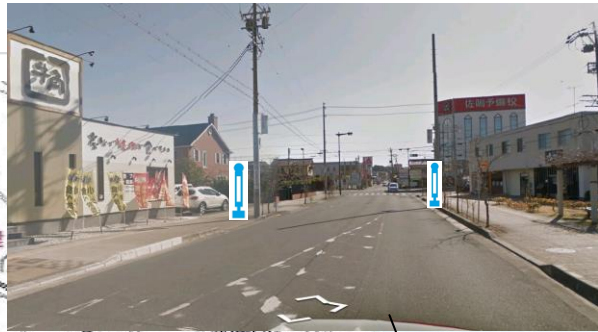

黄・新設バス停

バス停名

- ① 鷺津駅
- ② みのわ(仮)
- ③ 鷺津中学校
- ④ 遠鉄ストア
- ⑤ ふれあい交流館
- ⑥ 谷上通り(仮)
- ⑦ なかしま・こいで
- ⑧ こいで
- ⑨ おぼと
- ⑩ 市役所
- ⑪ 本興寺前
- ① 鷺津駅
- ② 鷺津公園
- ③ 湖西病院
- ④ 表鷺津公園
- ⑤ 湖西高校前
- ⑥ 表鷺津
- ⑦ イオンタウン湖西
- ⑧ 杏林堂新居店
- ⑨ クックマート
- ⑩ ふれあい交流館
- ⑪ 遠鉄ストア
- ⑫ 鷺津本町(仮)
- ① 鷺津駅

*新設バス停については仮