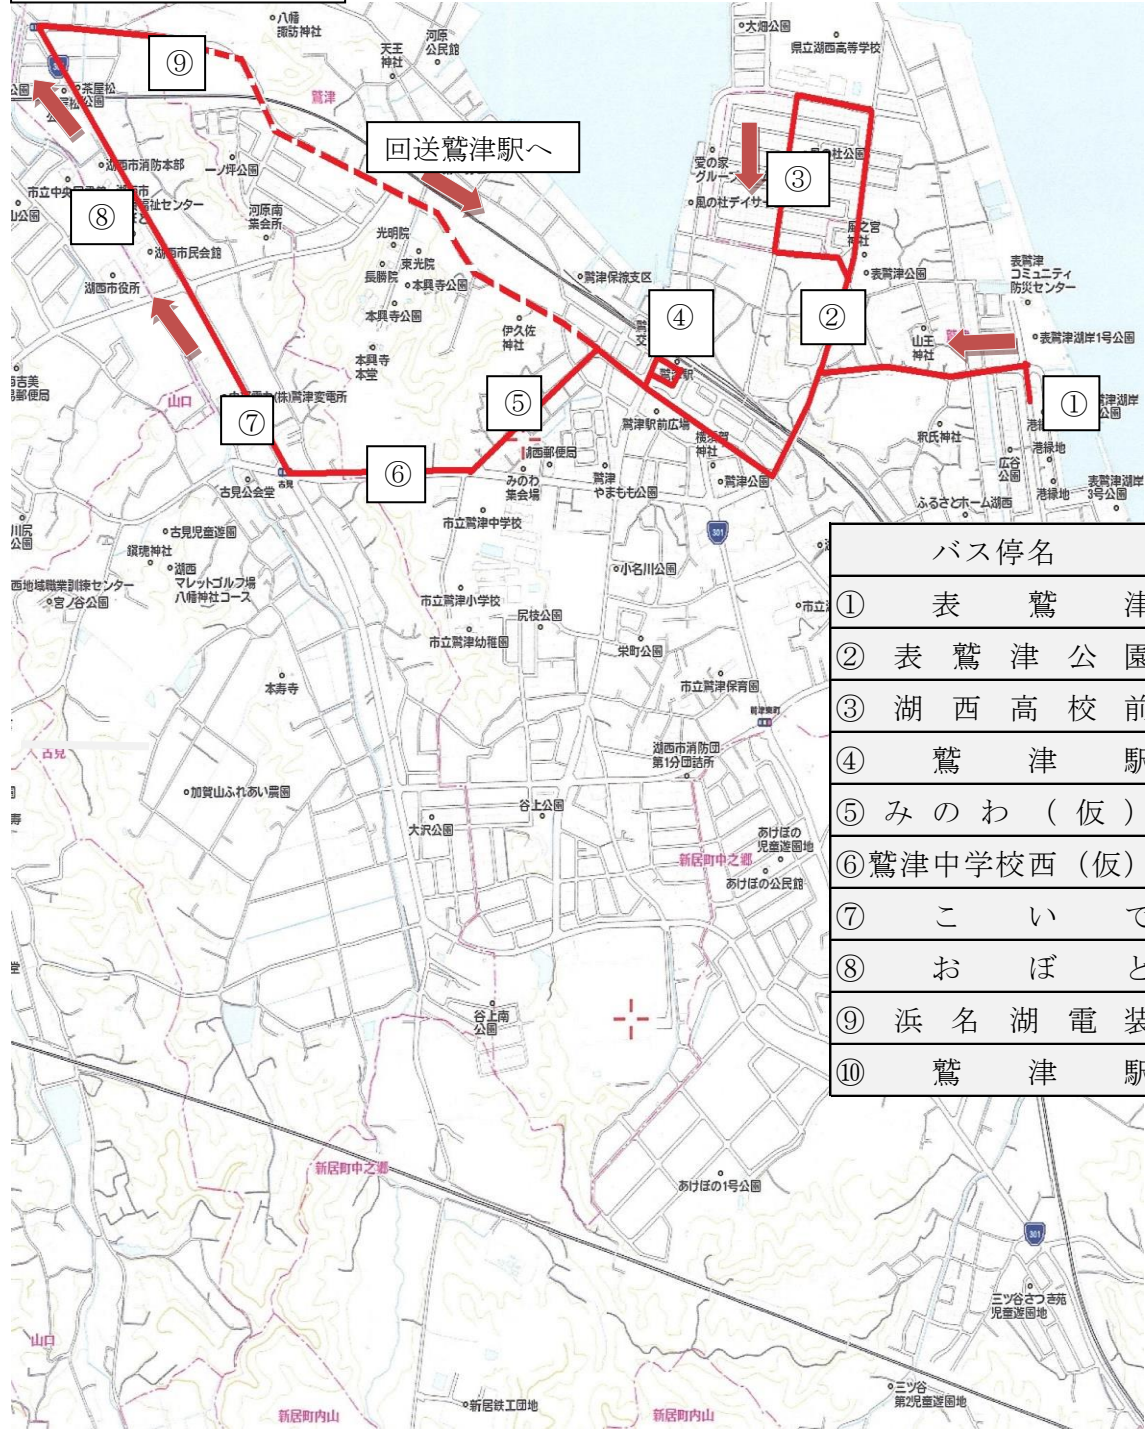

鷺津循環線 通勤便

バス停名	
①	表 鷺 津
②	表 鷺 津 公 園
③	湖 西 高 校 前
④	鷺 津 駅
⑤	み の わ (仮)
⑥	鷺 津 中 学 校 西 (仮)
⑦	こ い で
⑧	お ぼ と
⑨	浜 名 湖 電 装
⑩	鷺 津 駅

回送鷺津駅へ