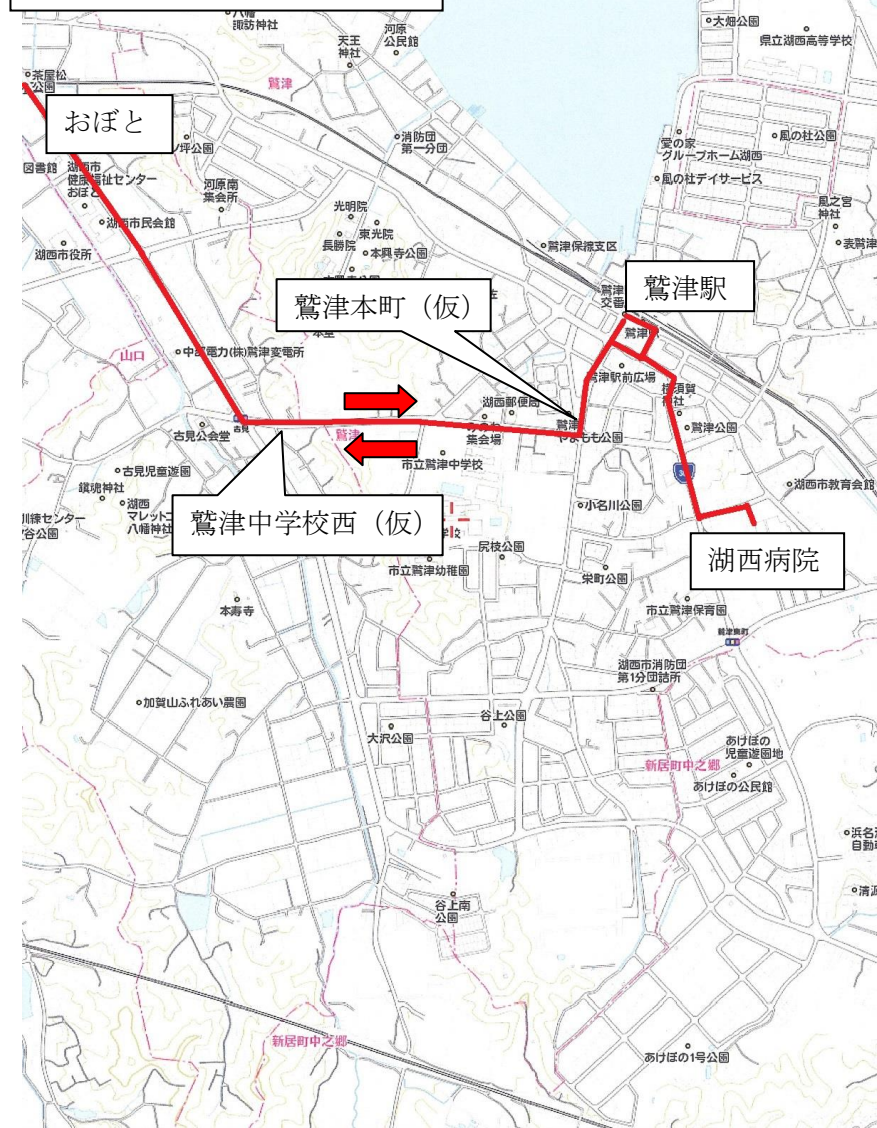

新路線 鷺津地区拡大図